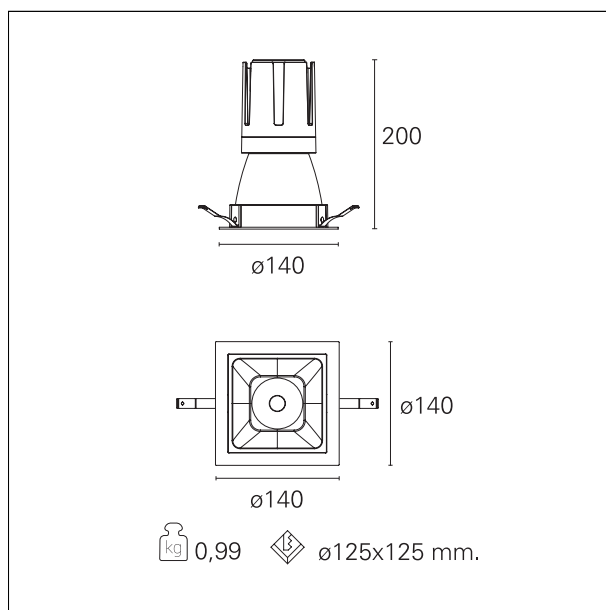

Nemo Comfort - squared

RTL27256DM - white ring / matt white reflector - 33 W / 2700 K / CRI > 90

DESCRIZIONE

Nemo Comfort è la soluzione ideale per le installazioni che devono garantire il massimo comfort visivo; grazie al suo cut off a 48° e alla sua gamma di riflettori satinati, la versione Comfort della serie Nemo garantisce il massimo controllo dell'abbagliamento diretto. I moduli illuminanti sono tutti equipaggiati con led di ultima generazione con CRI > 90 e SDCM < 3. I riflettori secondari intercambiabili disponibili in quattro diverse finiture satiniate permettono di caratterizzare esteticamente l'impianto anche successivamente alla prima installazione senza alterare la performance illuminotecnica. Il cavetto di sicurezza in dotazione evita la caduta accidentale e il sistema di connessione al driver di tipo "fast plug" permette un'installazione rapida e sicura.

switch 1...10V / Push

CARATTERISTICHE APPARECCHIO

tipo di installazione	Trimmed
materiale	Alluminio
colore	Bianco / Bianco Opaco
potenza	33 W
lumen output - emissione diretta	2946 lm
lumen output - emissione totale	2946 lm
efficacia	89 lm/W
dimensioni	140 x 140 mm.
peso netto	0,99 kg.

CARATTERISTICHE ELETTRICHE

alimentazione	220÷240 V
tipo di alimentazione	1...10V / Push
classe di isolamento	Classe II

CARATTERISTICHE MECCANICHE

IP apparecchio IP40

Nemo Comfort - squared

RTL27256DM - white ring / matt white reflector - 33 W / 2700 K / CRI > 90

IP vano ottico	IP40
IP vano incassato	IP40
IK	IK02

DIMENSIONI FORO D'INCASSO

a x b foro incasso **125 x 125 mm.**

CLASSIFICAZIONE ENERGETICA

Questo dispositivo è munito di lampade a LED integrate.

LED

Le lampade di questo dispositivo non sono sostituibili.