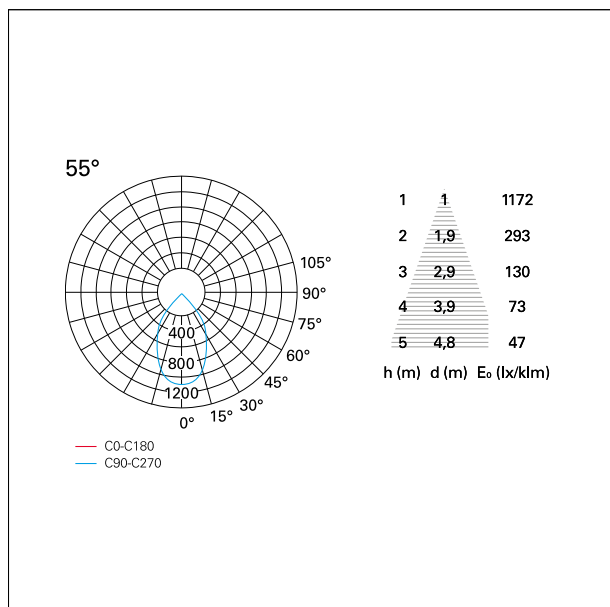

Nemo Comfort - squared

RTL27256DM - white ring / matt white reflector - 33 W / 2700 K / CRI > 90

ottica	55°
apertura di fascio - diretta	55°
UGR	≤ 21
cut-off	48°

FOTOMETRIA

GARANZIA

periodo **5 years**