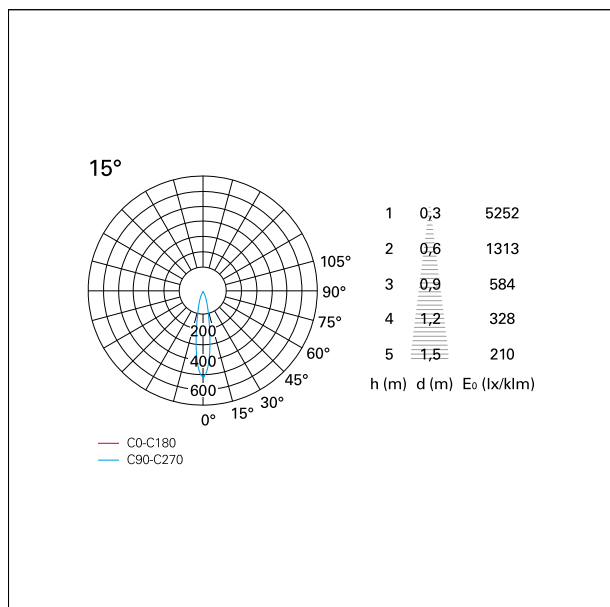

switch

Casambi

CARATTERISTICHE APPARECCHIO

tipo di installazione	Trimmed
materiale	Alluminio
colore	Bianco / Bianco Opaco
potenza	42 W
lumen output - emissione diretta	3666 lm
lumen output - emissione totale	3666 lm
efficacia	87 lm/W
dimensioni	165 x 165 mm.
peso netto	1,27 kg.

RTL27257CA - white ring / matt white reflector - 42 W / 2700 K / CRI > 90

IP vano ottico	IP40
IP vano incassato	IP40
IK	IK02

DIMENSIONI FORO D'INCASSO

a x b foro incasso **150 x 150 mm.**

CLASSIFICAZIONE ENERGETICA

RTL27257CA - white ring / matt white reflector - 42 W / 2700 K / CRI > 90

ottica	15°
apertura di fascio - diretta	15°
UGR	≤ 17
cut-off	48°

FOTOMETRIA

GARANZIA

periodo **5 years**