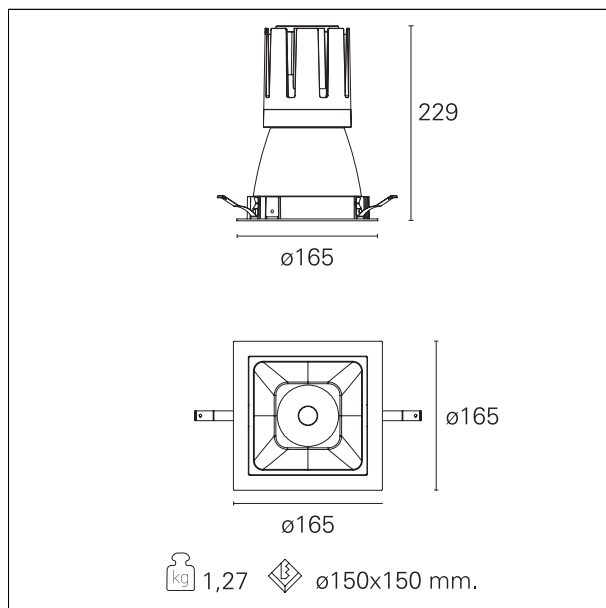

Nemo Comfort - squared

RTL27257CA - white ring / matt white reflector - 42 W / 2700 K / CRI > 90

DESCRIZIONE

Nemo Comfort è la soluzione ideale per le installazioni che devono garantire il massimo comfort visivo; grazie al suo cut off a 48° e alla sua gamma di riflettori satinati, la versione Comfort della serie Nemo garantisce il massimo controllo dell'abbagliamento diretto. I moduli illuminanti sono tutti equipaggiati con led di ultima generazione con CRI > 90 e SDCM < 3. I riflettori secondari intercambiabili disponibili in quattro diverse finiture satiniate permettono di caratterizzare esteticamente l'impianto anche successivamente alla prima installazione senza alterare la performance illuminotecnica. Il cavetto di sicurezza in dotazione evita la caduta accidentale e il sistema di connessione al driver di tipo "fast plug" permette un'installazione rapida e sicura.

switch

Casambi

CARATTERISTICHE APPARECCHIO

tipo di installazione	Trimmed
materiale	Alluminio
colore	Bianco / Bianco Opaco
potenza	42 W
lumen output - emissione diretta	3666 lm
lumen output - emissione totale	3666 lm
efficacia	87 lm/W
dimensioni	165 x 165 mm.
peso netto	1,27 kg.

RTL27257CA - white ring / matt white reflector - 42 W / 2700 K / CRI > 90

IP vano ottico	IP40
IP vano incassato	IP40
IK	IK02

DIMENSIONI FORO D'INCASSO

a x b foro incasso **150 x 150 mm.**

CLASSIFICAZIONE ENERGETICA

RTL27257CA - white ring / matt white reflector - 42 W / 2700 K / CRI > 90

ottica	15°
apertura di fascio - diretta	15°
UGR	≤ 17
cut-off	48°

FOTOMETRIA

GARANZIA

periodo **5 years**