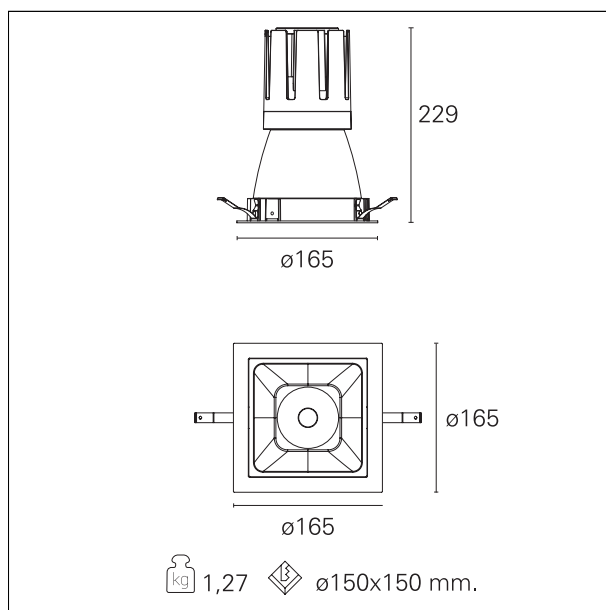

Nemo Comfort - squared

RTL27257DA - white ring / matt white reflector - 42 W / 2700 K / CRI > 90

DESCRIZIONE

Nemo Comfort è la soluzione ideale per le installazioni che devono garantire il massimo comfort visivo; grazie al suo cut off a 48° e alla sua gamma di riflettori satinati, la versione Comfort della serie Nemo garantisce il massimo controllo dell'abbagliamento diretto. I moduli illuminanti sono tutti equipaggiati con led di ultima generazione con CRI > 90 e SDCM < 3. I riflettori secondari intercambiabili disponibili in quattro diverse finiture satiniate permettono di caratterizzare esteticamente l'impianto anche successivamente alla prima installazione senza alterare la performance illuminotecnica. Il cavetto di sicurezza in dotazione evita la caduta accidentale e il sistema di connessione al driver di tipo "fast plug" permette un'installazione rapida e sicura.

switch

DALI

CARATTERISTICHE APPARECCHIO

tipo di installazione	Trimmed
materiale	Alluminio
colore	Bianco / Bianco Opaco
potenza	42 W
lumen output - emissione diretta	3666 lm
lumen output - emissione totale	3666 lm
efficacia	87 lm/W
dimensioni	165 x 165 mm.
peso netto	1,27 kg.

CARATTERISTICHE ELETTRICHE

alimentazione	220÷240 V
tipo di alimentazione	DALI
classe di isolamento	Classe II

CARATTERISTICHE MECCANICHE

IP apparecchio	IP40
----------------	------

Nemo Comfort - squared

RTL27257DA - white ring / matt white reflector - 42 W / 2700 K / CRI > 90

IP vano ottico	IP40
IP vano incassato	IP40
IK	IK02

DIMENSIONI FORO D'INCASSO

a x b foro incasso **150 x 150 mm.**

CLASSIFICAZIONE ENERGETICA

Le lampade di questo dispositivo non sono sostituibili.

CARATTERISTICHE SORGENTE