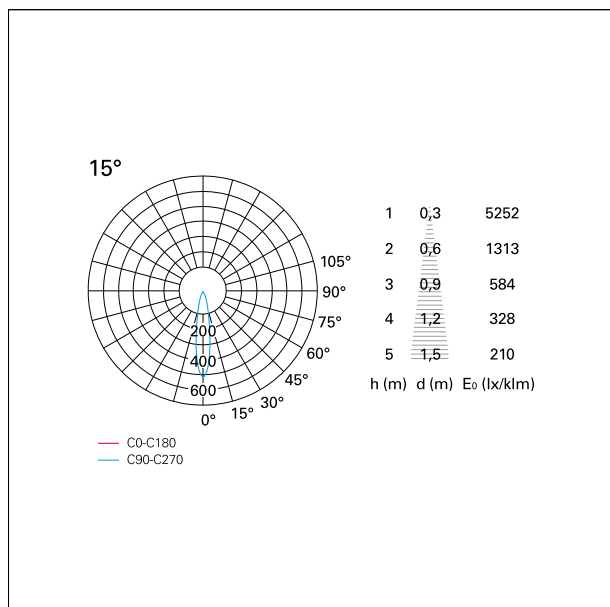

switch

DALI

CARATTERISTICHE APPARECCHIO

tipo di installazione	Trimmed
materiale	Alluminio
colore	Bianco / Bianco Opaco
potenza	42 W
lumen output - emissione diretta	3666 lm
lumen output - emissione totale	3666 lm
efficacia	87 lm/W
dimensioni	165 x 165 mm.
peso netto	1,27 kg.

IP vano ottico	IP40
IP vano incassato	IP40
IK	IK02

DIMENSIONI FORO D'INCASSO

a x b foro incasso **150 x 150 mm.**

CLASSIFICAZIONE ENERGETICA

Le lampade di questo dispositivo non sono sostituibili.

CARATTERISTICHE SORGENTE

tipo di alimentatore	DALI
fattore di potenza	> 0,9
temperatura di esercizio	-20°C ÷ 45°C

CARATTERISTICHE ILLUMINOTECNICHE

tipo di emissione	Diretta
effetto luminoso	Proiettato

Nemo Comfort - squared

RTL27257DA - white ring / matt white reflector - 42 W / 2700 K / CRI > 90

ottica	15°
apertura di fascio - diretta	15°
UGR	≤ 17
cut-off	48°

FOTOMETRIA

GARANZIA

periodo **5 years**