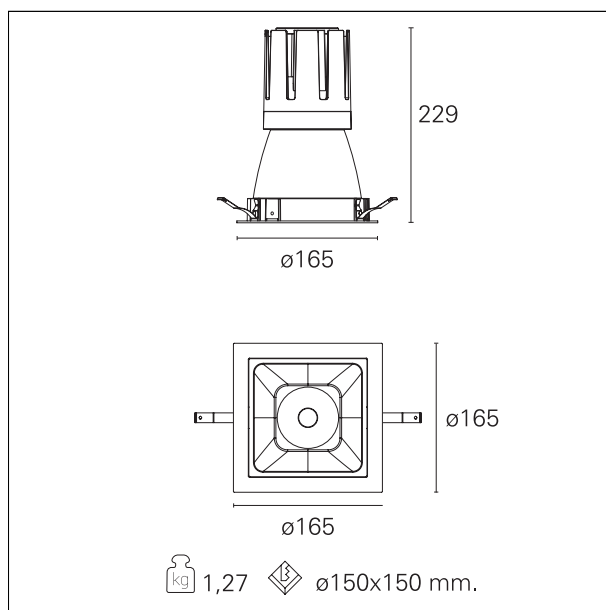

Nemo Comfort - squared

RTL27258DM - white ring / matt white reflector - 42 W / 2700 K / CRI > 90

DESCRIZIONE

Nemo Comfort è la soluzione ideale per le installazioni che devono garantire il massimo comfort visivo; grazie al suo cut off a 48° e alla sua gamma di riflettori satinati, la versione Comfort della serie Nemo garantisce il massimo controllo dell'abbagliamento diretto. I moduli illuminanti sono tutti equipaggiati con led di ultima generazione con CRI > 90 e SDCM < 3. I riflettori secondari intercambiabili disponibili in quattro diverse finiture satinare permettono di caratterizzare esteticamente l'impianto anche successivamente alla prima installazione senza alterare la performance illuminotecnica. Il cavetto di sicurezza in dotazione evita la caduta accidentale e il sistema di connessione al driver di tipo "fast plug" permette un'installazione rapida e sicura.

switch 1...10V / Push

CARATTERISTICHE APPARECCHIO

tipo di installazione	Trimmed
materiale	Alluminio
colore	Bianco / Bianco Opaco
potenza	42 W
lumen output - emissione diretta	3670 lm
lumen output - emissione totale	3670 lm
efficacia	87 lm/W
dimensioni	165 x 165 mm.
peso netto	1,27 kg.

RTL27258DM - white ring / matt white reflector - 42 W / 2700 K / CRI > 90

IP vano ottico	IP40
IP vano incassato	IP40
IK	IK02

DIMENSIONI FORO D'INCASSO

a x b foro incasso **150 x 150 mm.**

CLASSIFICAZIONE ENERGETICA