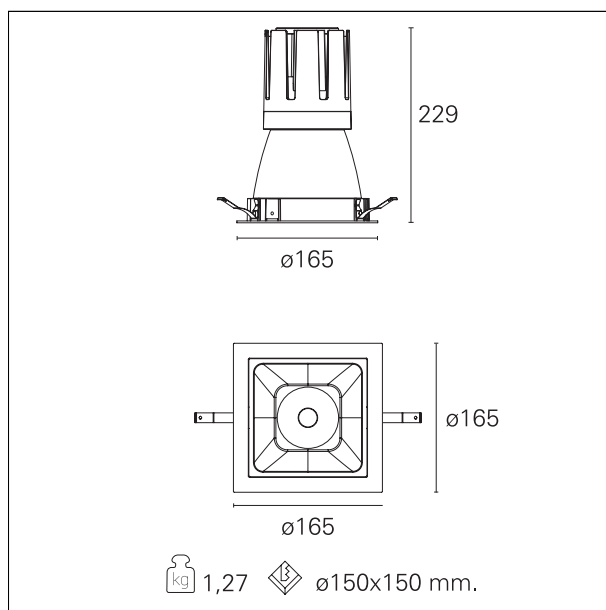

Nemo Comfort - squared

RTL27258 - white ring / matt white reflector - 42 W / 2700 K / CRI > 90

DESCRIZIONE

Nemo Comfort è la soluzione ideale per le installazioni che devono garantire il massimo comfort visivo; grazie al suo cut off a 48° e alla sua gamma di riflettori satinati, la versione Comfort della serie Nemo garantisce il massimo controllo dell'abbagliamento diretto. I moduli illuminanti sono tutti equipaggiati con led di ultima generazione con CRI > 90 e SDCM < 3. I riflettori secondari intercambiabili disponibili in quattro diverse finiture satiniate permettono di caratterizzare esteticamente l'impianto anche successivamente alla prima installazione senza alterare la performance illuminotecnica. Il cavetto di sicurezza in dotazione evita la caduta accidentale e il sistema di connessione al driver di tipo "fast plug" permette un'installazione rapida e sicura.

switch On / Off

CARATTERISTICHE APPARECCHIO

tipo di installazione	Trimmed
materiale	Alluminio
colore	Bianco / Bianco Opaco
potenza	42 W
lumen output - emissione diretta	3670 lm
lumen output - emissione totale	3670 lm
efficacia	87 lm/W
dimensioni	165 x 165 mm.
peso netto	1,27 kg.

RTL27258 - white ring / matt white reflector - 42 W / 2700 K / CRI > 90

IP vano ottico	IP40
IP vano incassato	IP40
IK	IK02

DIMENSIONI FORO D'INCASSO

a x b foro incasso **150 x 150 mm.**

CLASSIFICAZIONE ENERGETICA

RTL27258 - white ring / matt white reflector - 42 W / 2700 K / CRI > 90

ottica	24°
apertura di fascio - diretta	24°
UGR	≤ 17
cut-off	48°

FOTOMETRIA

GARANZIA

periodo **5 years**