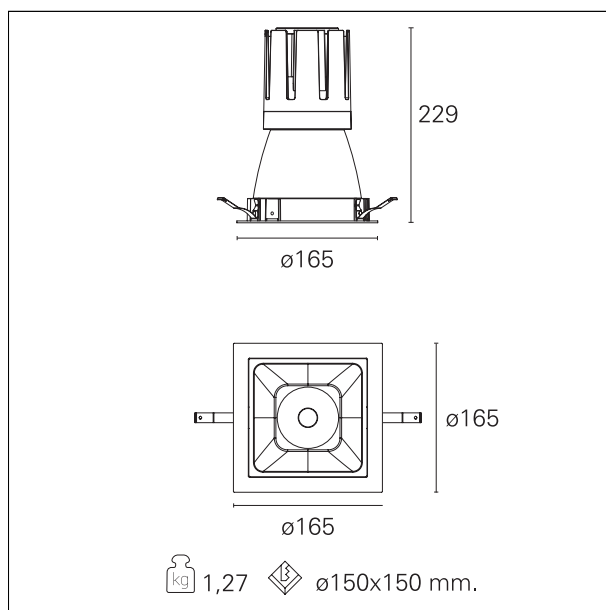

Nemo Comfort - squared

RTL27259CA - white ring / matt white reflector - 42 W / 2700 K / CRI > 90

DESCRIZIONE

Nemo Comfort è la soluzione ideale per le installazioni che devono garantire il massimo comfort visivo; grazie al suo cut off a 48° e alla sua gamma di riflettori satinati, la versione Comfort della serie Nemo garantisce il massimo controllo dell'abbagliamento diretto. I moduli illuminanti sono tutti equipaggiati con led di ultima generazione con CRI > 90 e SDCM < 3. I riflettori secondari intercambiabili disponibili in quattro diverse finiture satinare permettono di caratterizzare esteticamente l'impianto anche successivamente alla prima installazione senza alterare la performance illuminotecnica. Il cavetto di sicurezza in dotazione evita la caduta accidentale e il sistema di connessione al driver di tipo "fast plug" permette un'installazione rapida e sicura.

switch

Casambi

CARATTERISTICHE APPARECCHIO

tipo di installazione	Trimmed
materiale	Alluminio
colore	Bianco / Bianco Opaco
potenza	42 W
lumen output - emissione diretta	3678 lm
lumen output - emissione totale	3678 lm
efficacia	88 lm/W
dimensioni	165 x 165 mm.
peso netto	1,27 kg.

RTL27259CA - white ring / matt white reflector - 42 W / 2700 K / CRI > 90

IP vano ottico	IP40
IP vano incassato	IP40
IK	IK02

DIMENSIONI FORO D'INCASSO

a x b foro incasso **150 x 150 mm.**

CLASSIFICAZIONE ENERGETICA

RTL27259CA - white ring / matt white reflector - 42 W / 2700 K / CRI > 90

ottica	38°
apertura di fascio - diretta	38°
UGR	≤ 17
cut-off	48°

FOTOMETRIA

GARANZIA

periodo **5 years**