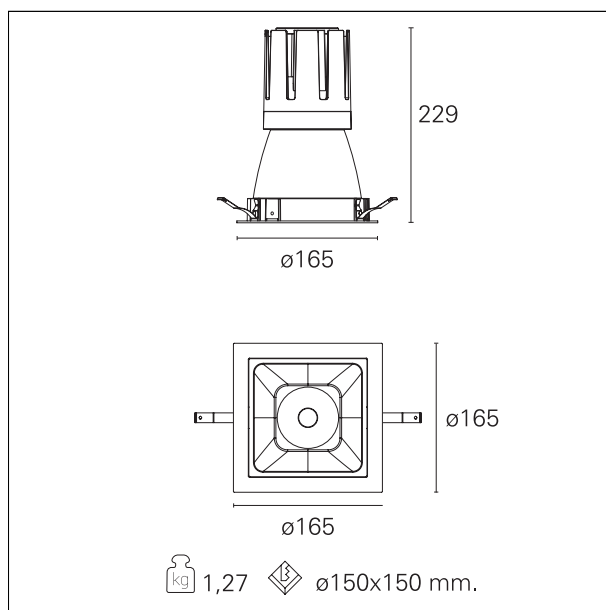

Nemo Comfort - squared

RTL27259DM - white ring / matt white reflector - 42 W / 2700 K / CRI > 90

DESCRIZIONE

Nemo Comfort è la soluzione ideale per le installazioni che devono garantire il massimo comfort visivo; grazie al suo cut off a 48° e alla sua gamma di riflettori satinati, la versione Comfort della serie Nemo garantisce il massimo controllo dell'abbagliamento diretto. I moduli illuminanti sono tutti equipaggiati con led di ultima generazione con CRI > 90 e SDCM < 3. I riflettori secondari intercambiabili disponibili in quattro diverse finiture satiniate permettono di caratterizzare esteticamente l'impianto anche successivamente alla prima installazione senza alterare la performance illuminotecnica. Il cavetto di sicurezza in dotazione evita la caduta accidentale e il sistema di connessione al driver di tipo "fast plug" permette un'installazione rapida e sicura.

switch 1...10V / Push

CARATTERISTICHE APPARECCHIO

tipo di installazione	Trimmed
materiale	Alluminio
colore	Bianco / Bianco Opaco
potenza	42 W
lumen output - emissione diretta	3678 lm
lumen output - emissione totale	3678 lm
efficacia	88 lm/W
dimensioni	165 x 165 mm.
peso netto	1,27 kg.

RTL27259DM - white ring / matt white reflector - 42 W / 2700 K / CRI > 90

IP vano ottico	IP40
IP vano incassato	IP40
IK	IK02

DIMENSIONI FORO D'INCASSO

a x b foro incasso **150 x 150 mm.**

CLASSIFICAZIONE ENERGETICA