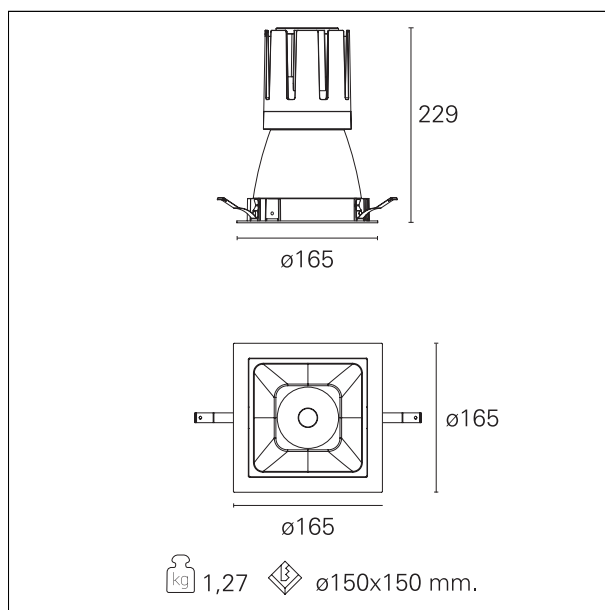

Nemo Comfort - squared

RTL27259PD - white ring / matt white reflector - 42 W / 2700 K / CRI > 90

DESCRIZIONE

Nemo Comfort è la soluzione ideale per le installazioni che devono garantire il massimo comfort visivo; grazie al suo cut off a 48° e alla sua gamma di riflettori satinati, la versione Comfort della serie Nemo garantisce il massimo controllo dell'abbagliamento diretto. I moduli illuminanti sono tutti equipaggiati con led di ultima generazione con CRI > 90 e SDCM < 3. I riflettori secondari intercambiabili disponibili in quattro diverse finiture satiniate permettono di caratterizzare esteticamente l'impianto anche successivamente alla prima installazione senza alterare la performance illuminotecnica. Il cavetto di sicurezza in dotazione evita la caduta accidentale e il sistema di connessione al driver di tipo "fast plug" permette un'installazione rapida e sicura.

switch

Pan Digital

CARATTERISTICHE APPARECCHIO

tipo di installazione	Trimmed
materiale	Alluminio
colore	Bianco / Bianco Opaco
potenza	42 W
lumen output - emissione diretta	3678 lm
lumen output - emissione totale	3678 lm
efficacia	88 lm/W
dimensioni	165 x 165 mm.
peso netto	1,27 kg.

RTL27259PD - white ring / matt white reflector - 42 W / 2700 K / CRI > 90

IP vano ottico	IP40
IP vano incassato	IP40
IK	IK02

DIMENSIONI FORO D'INCASSO

a x b foro incasso **150 x 150 mm.**

CLASSIFICAZIONE ENERGETICA