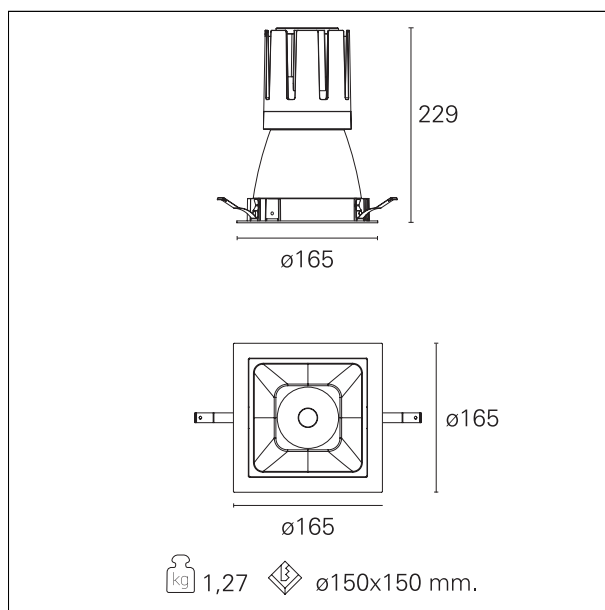

Nemo Comfort - squared

RTL27259 - white ring / matt white reflector - 42 W / 2700 K / CRI > 90

DESCRIZIONE

Nemo Comfort è la soluzione ideale per le installazioni che devono garantire il massimo comfort visivo; grazie al suo cut off a 48° e alla sua gamma di riflettori satinati, la versione Comfort della serie Nemo garantisce il massimo controllo dell'abbagliamento diretto. I moduli illuminanti sono tutti equipaggiati con led di ultima generazione con CRI > 90 e SDCM < 3. I riflettori secondari intercambiabili disponibili in quattro diverse finiture satiniate permettono di caratterizzare esteticamente l'impianto anche successivamente alla prima installazione senza alterare la performance illuminotecnica. Il cavetto di sicurezza in dotazione evita la caduta accidentale e il sistema di connessione al driver di tipo "fast plug" permette un'installazione rapida e sicura.

switch **On / Off**

CARATTERISTICHE APPARECCHIO

tipo di installazione	Trimmed
materiale	Alluminio
colore	Bianco / Bianco Opaco
potenza	42 W
lumen output - emissione diretta	3678 lm
lumen output - emissione totale	3678 lm
efficacia	88 lm/W
dimensioni	165 x 165 mm.
peso netto	1,27 kg.

RTL27259 - white ring / matt white reflector - 42 W / 2700 K / CRI > 90

IP vano ottico	IP40
IP vano incassato	IP40
IK	IK02

DIMENSIONI FORO D'INCASSO

a x b foro incasso **150 x 150 mm.**

CLASSIFICAZIONE ENERGETICA

RTL27259 - white ring / matt white reflector - 42 W / 2700 K / CRI > 90

ottica	38°
apertura di fascio - diretta	38°
UGR	≤ 17
cut-off	48°

FOTOMETRIA

GARANZIA

periodo **5 years**