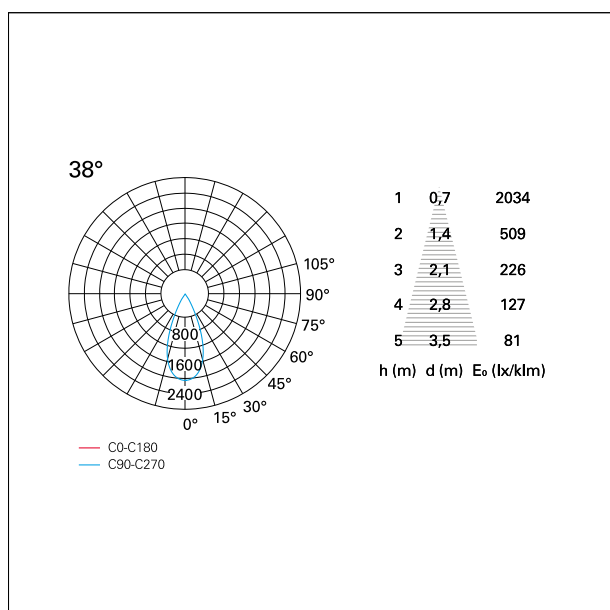

switch **On / Off**

CARATTERISTICHE APPARECCHIO

tipo di installazione	Trimmed
materiale	Alluminio
colore	Bianco / Bianco Opaco
potenza	42 W
lumen output - emissione diretta	3678 lm
lumen output - emissione totale	3678 lm
efficacia	88 lm/W
dimensioni	165 x 165 mm.
peso netto	1,27 kg.

RTL27259 - white ring / matt white reflector - 42 W / 2700 K / CRI > 90

IP vano ottico	IP40
IP vano incassato	IP40
IK	IK02

DIMENSIONI FORO D'INCASSO

a x b foro incasso **150 x 150 mm.**

CLASSIFICAZIONE ENERGETICA

CARATTERISTICHE DRIVER

tipo di alimentatore	On / Off
fattore di potenza	> 0,9
temperatura di esercizio	-20°C ÷ 45°C

CARATTERISTICHE ILLUMINOTECNICHE

tipo di emissione	Diretta
effetto luminoso	Proiettato

Nemo Comfort - squared

RTL27259 - white ring / matt white reflector - 42 W / 2700 K / CRI > 90

ottica	38°
apertura di fascio - diretta	38°
UGR	≤ 17
cut-off	48°

FOTOMETRIA

GARANZIA

periodo **5 years**