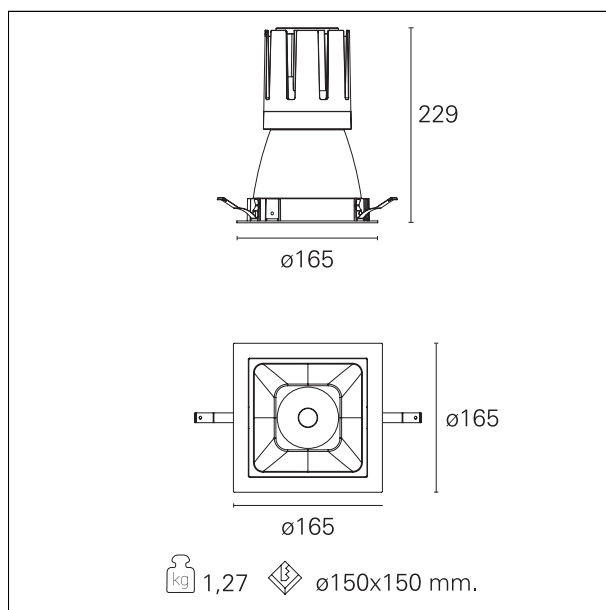

Nemo Comfort - squared

RTL27260 - white ring / matt white reflector - 42 W / 2700 K / CRI > 90

DESCRIZIONE

Nemo Comfort è la soluzione ideale per le installazioni che devono garantire il massimo comfort visivo; grazie al suo cut off a 48° e alla sua gamma di riflettori satinati, la versione Comfort della serie Nemo garantisce il massimo controllo dell'abbagliamento diretto. I moduli illuminanti sono tutti equipaggiati con led di ultima generazione con CRI > 90 e SDCM < 3. I riflettori secondari intercambiabili disponibili in quattro diverse finiture satiniate permettono di caratterizzare esteticamente l'impianto anche successivamente alla prima installazione senza alterare la performance illuminotecnica. Il cavetto di sicurezza in dotazione evita la caduta accidentale e il sistema di connessione al driver di tipo "fast plug" permette un'installazione rapida e sicura.

switch On / Off

CARATTERISTICHE APPARECCHIO

tipo di installazione	Trimmed
materiale	Alluminio
colore	Bianco / Bianco Opaco
potenza	42 W
lumen output - emissione diretta	3684 lm
lumen output - emissione totale	3684 lm
efficacia	88 lm/W
dimensioni	165 x 165 mm.
peso netto	1,27 kg.

RTL27260 - white ring / matt white reflector - 42 W / 2700 K / CRI > 90

IP vano ottico	IP40
IP vano incassato	IP40
IK	IK02

DIMENSIONI FORO D'INCASSO

a x b foro incasso **150 x 150 mm.**

CLASSIFICAZIONE ENERGETICA

RTL27260 - white ring / matt white reflector - 42 W / 2700 K / CRI > 90

ottica	55°
apertura di fascio - diretta	55°
UGR	≤ 21
cut-off	48°

FOTOMETRIA

GARANZIA

periodo **5 years**