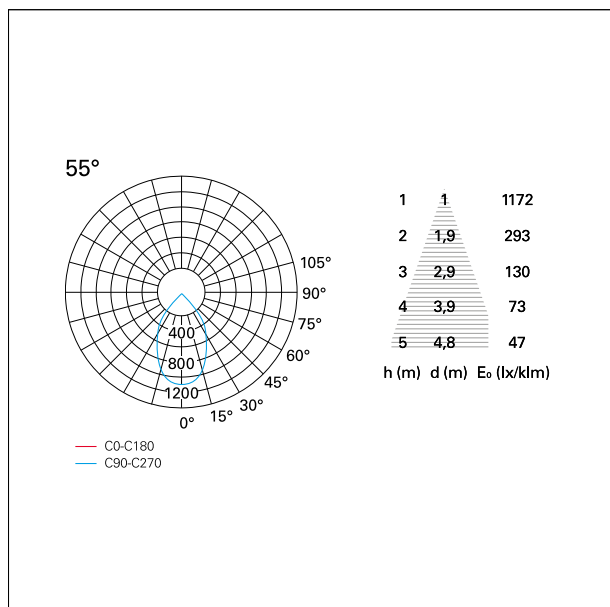

switch On / Off

CARATTERISTICHE APPARECCHIO

tipo di installazione	Trimmed
materiale	Alluminio
colore	Bianco / Bianco Opaco
potenza	42 W
lumen output - emissione diretta	3684 lm
lumen output - emissione totale	3684 lm
efficacia	88 lm/W
dimensioni	165 x 165 mm.
peso netto	1,27 kg.

RTL27260 - white ring / matt white reflector - 42 W / 2700 K / CRI > 90

IP vano ottico	IP40
IP vano incassato	IP40
IK	IK02

DIMENSIONI FORO D'INCASSO

a x b foro incasso **150 x 150 mm.**

CLASSIFICAZIONE ENERGETICA

CARATTERISTICHE DRIVER

tipo di alimentatore	On / Off
fattore di potenza	> 0,9
temperatura di esercizio	-20°C ÷ 45°C

CARATTERISTICHE ILLUMINOTECNICHE

tipo di emissione	Diretta
effetto luminoso	Proiettato

Nemo Comfort - squared

RTL27260 - white ring / matt white reflector - 42 W / 2700 K / CRI > 90

ottica	55°
apertura di fascio - diretta	55°
UGR	≤ 21
cut-off	48°

FOTOMETRIA

GARANZIA

periodo **5 years**