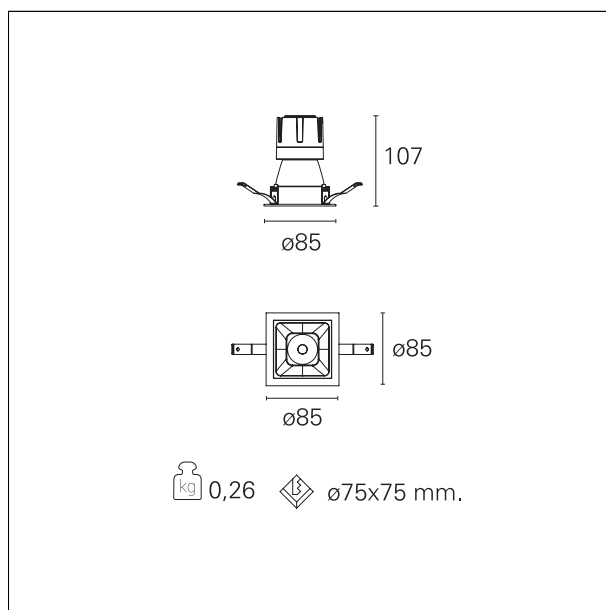

Nemo Comfort - squared

RTL27301DM - white ring / matt black reflector - 10 W / 3000 K / CRI > 90

DESCRIZIONE

Nemo Comfort è la soluzione ideale per le installazioni che devono garantire il massimo comfort visivo; grazie al suo cut off a 48° e alla sua gamma di riflettori satinati, la versione Comfort della serie Nemo garantisce il massimo controllo dell'abbagliamento diretto. I moduli illuminanti sono tutti equipaggiati con led di ultima generazione con CRI > 90 e SDCM < 3. I riflettori secondari intercambiabili disponibili in quattro diverse finiture satiniate permettono di caratterizzare esteticamente l'impianto anche successivamente alla prima installazione senza alterare la performance illuminotecnica. Il cavetto di sicurezza in dotazione evita la caduta accidentale e il sistema di connessione al driver di tipo "fast plug" permette un'installazione rapida e sicura.

switch 1...10V / Push

CARATTERISTICHE APPARECCHIO

tipo di installazione	Trimmed
materiale	Alluminio
colore	Bianco / Nero Opaco
potenza	10 W
lumen output - emissione diretta	906 lm
lumen output - emissione totale	906 lm
efficacia	91 lm/W
dimensioni	85 x 85 mm.
peso netto	0,26 kg.

RTL27301DM - white ring / matt black reflector - 10 W / 3000 K / CRI > 90

IP vano ottico	IP40
IP vano incassato	IP40
IK	IK02

DIMENSIONI FORO D'INCASSO

a x b foro incasso **75 x 75 mm.**

CLASSIFICAZIONE ENERGETICA