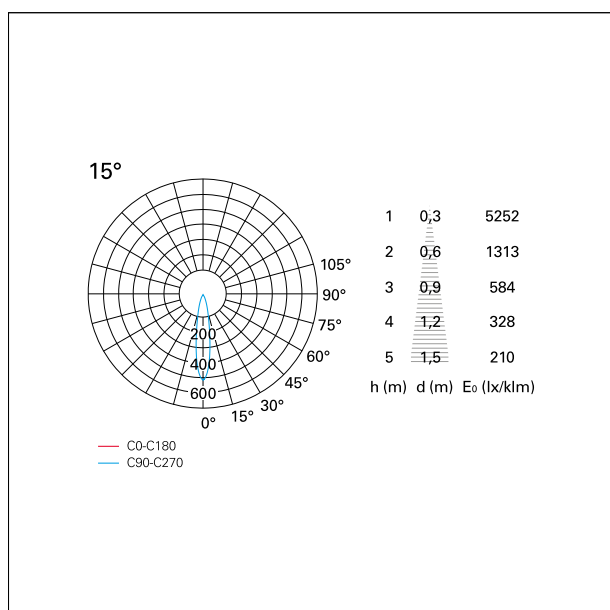

Nemo Comfort - squared

RTL27301DM - white ring / matt black reflector - 10 W / 3000 K / CRI > 90

ottica	15°
apertura di fascio - diretta	15°
UGR	≤ 17
cut-off	48°

FOTOMETRIA

GARANZIA

periodo **5 years**