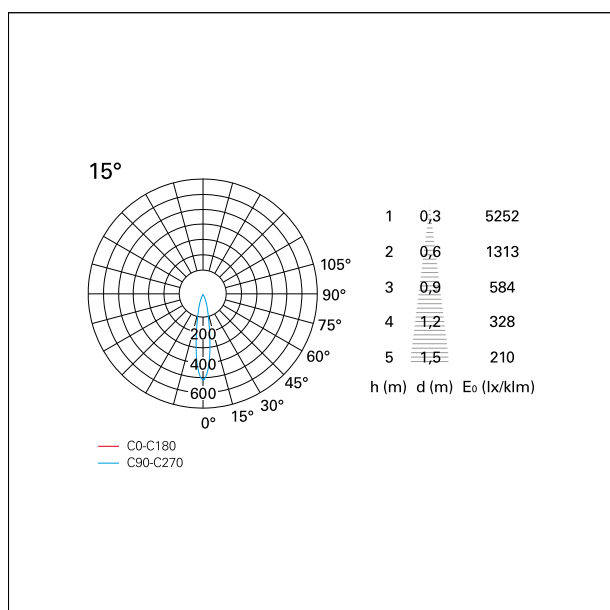

switch On / Off

CARATTERISTICHE APPARECCHIO

tipo di installazione	Trimmed
materiale	Alluminio
colore	Bianco / Nero Opaco
potenza	10 W
lumen output - emissione diretta	906 lm
lumen output - emissione totale	906 lm
efficacia	91 lm/W
dimensioni	85 x 85 mm.
peso netto	0,26 kg.

RTL27301 - white ring / matt black reflector - 10 W / 3000 K / CRI > 90

IP vano ottico	IP40
IP vano incassato	IP40
IK	IK02

DIMENSIONI FORO D'INCASSO

a x b foro incasso **75 x 75 mm.**

CLASSIFICAZIONE ENERGETICA

CARATTERISTICHE DRIVER

tipo di alimentatore	On / Off
fattore di potenza	> 0,5
temperatura di esercizio	-20°C ÷ 45°C

CARATTERISTICHE ILLUMINOTECNICHE

tipo di emissione	Diretta
effetto luminoso	Proiettato

Nemo Comfort - squared

RTL27301 - white ring / matt black reflector - 10 W / 3000 K / CRI > 90

ottica	15°
apertura di fascio - diretta	15°
UGR	≤ 17
cut-off	48°

FOTOMETRIA

GARANZIA

periodo **5 years**