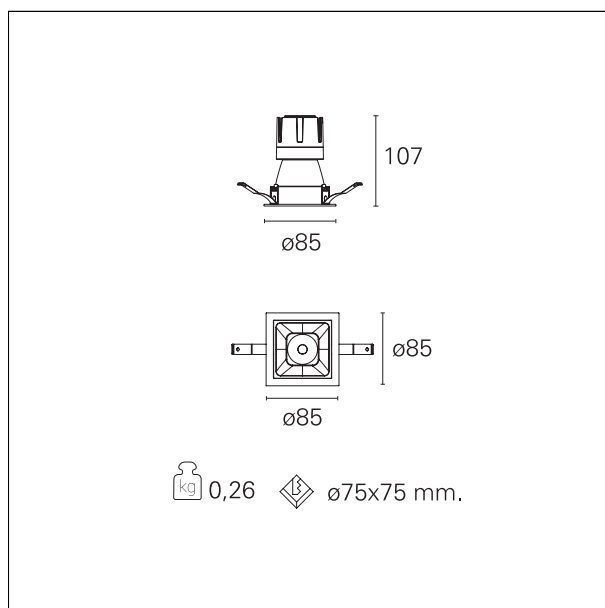

Nemo Comfort - squared

RTL27301 - white ring / matt black reflector - 10 W / 3000 K / CRI > 90

DESCRIZIONE

Nemo Comfort è la soluzione ideale per le installazioni che devono garantire il massimo comfort visivo; grazie al suo cut off a 48° e alla sua gamma di riflettori satinati, la versione Comfort della serie Nemo garantisce il massimo controllo dell'abbagliamento diretto. I moduli illuminanti sono tutti equipaggiati con led di ultima generazione con CRI > 90 e SDCM < 3. I riflettori secondari intercambiabili disponibili in quattro diverse finiture satiniate permettono di caratterizzare esteticamente l'impianto anche successivamente alla prima installazione senza alterare la performance illuminotecnica. Il cavetto di sicurezza in dotazione evita la caduta accidentale e il sistema di connessione al driver di tipo "fast plug" permette un'installazione rapida e sicura.

switch On / Off

CARATTERISTICHE APPARECCHIO

tipo di installazione	Trimmed
materiale	Alluminio
colore	Bianco / Nero Opaco
potenza	10 W
lumen output - emissione diretta	906 lm
lumen output - emissione totale	906 lm
efficacia	91 lm/W
dimensioni	85 x 85 mm.
peso netto	0,26 kg.

RTL27301 - white ring / matt black reflector - 10 W / 3000 K / CRI > 90

IP vano ottico	IP40
IP vano incassato	IP40
IK	IK02

DIMENSIONI FORO D'INCASSO

a x b foro incasso **75 x 75 mm.**

CLASSIFICAZIONE ENERGETICA

RTL27301 - white ring / matt black reflector - 10 W / 3000 K / CRI > 90

ottica	15°
apertura di fascio - diretta	15°
UGR	≤ 17
cut-off	48°

FOTOMETRIA

GARANZIA

periodo **5 years**