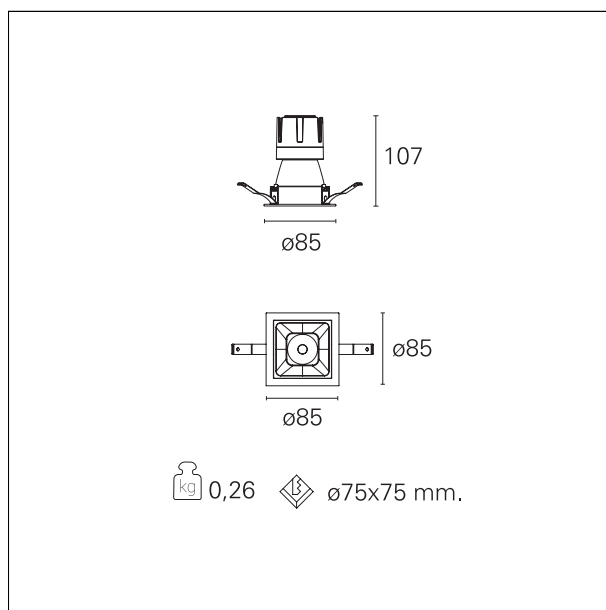

#### CARATTERISTICHE APPARECCHIO

tipo di installazione	Trimmed
materiale	Alluminio
colore	Bianco / Nero Opaco
potenza	10 W
lumen output - emissione diretta	912 lm
lumen output - emissione totale	912 lm
efficacia	91 lm/W
dimensioni	85 x 85 mm.
peso netto	0,26 kg.

### DIMENSIONI FORO D'INCASSO

a x b foro incasso **75 x 75 mm.**