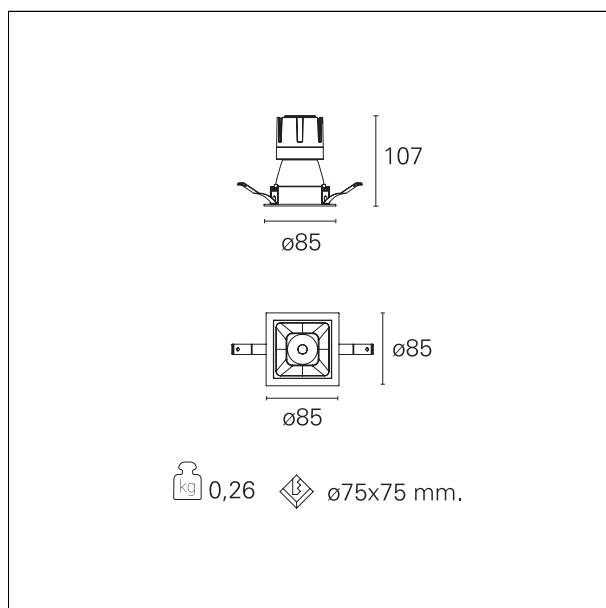

Nemo Comfort - squared

RTL27303 - white ring / matt black reflector - 10 W / 3000 K / CRI > 90

DESCRIZIONE

Nemo Comfort è la soluzione ideale per le installazioni che devono garantire il massimo comfort visivo; grazie al suo cut off a 48° e alla sua gamma di riflettori satinati, la versione Comfort della serie Nemo garantisce il massimo controllo dell'abbagliamento diretto. I moduli illuminanti sono tutti equipaggiati con led di ultima generazione con CRI > 90 e SDCM < 3. I riflettori secondari intercambiabili disponibili in quattro diverse finiture satiniate permettono di caratterizzare esteticamente l'impianto anche successivamente alla prima installazione senza alterare la performance illuminotecnica. Il cavetto di sicurezza in dotazione evita la caduta accidentale e il sistema di connessione al driver di tipo "fast plug" permette un'installazione rapida e sicura.

switch **On / Off**

CARATTERISTICHE APPARECCHIO

tipo di installazione	Trimmed
materiale	Alluminio
colore	Bianco / Nero Opaco
potenza	10 W
lumen output - emissione diretta	912 lm
lumen output - emissione totale	912 lm
efficacia	91 lm/W
dimensioni	85 x 85 mm.
peso netto	0,26 kg.

RTL27303 - white ring / matt black reflector - 10 W / 3000 K / CRI > 90

IP vano ottico	IP40
IP vano incassato	IP40
IK	IK02

DIMENSIONI FORO D'INCASSO

a x b foro incasso **75 x 75 mm.**

CLASSIFICAZIONE ENERGETICA

RTL27303 - white ring / matt black reflector - 10 W / 3000 K / CRI > 90

ottica	24°
apertura di fascio - diretta	24°
UGR	≤ 17
cut-off	48°

FOTOMETRIA

GARANZIA

periodo **5 years**