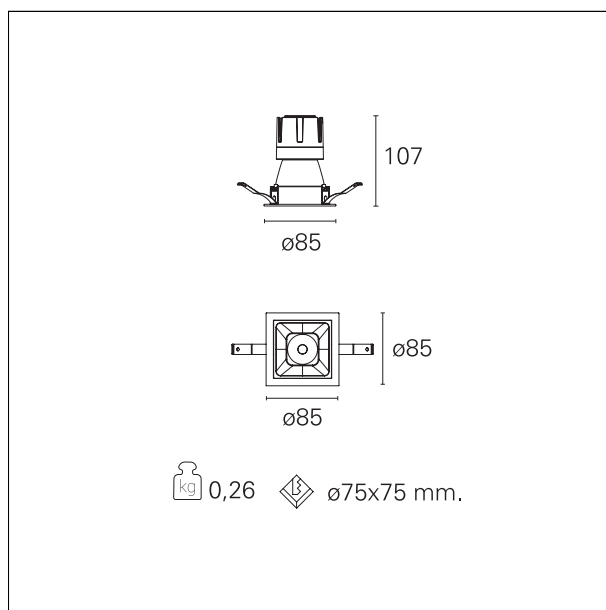

Nemo Comfort - squared

RTL27342DM - white ring / matt black reflector - 10 W / 2700 K / CRI > 90

DESCRIZIONE

Nemo Comfort è la soluzione ideale per le installazioni che devono garantire il massimo comfort visivo; grazie al suo cut off a 48° e alla sua gamma di riflettori satinati, la versione Comfort della serie Nemo garantisce il massimo controllo dell'abbagliamento diretto. I moduli illuminanti sono tutti equipaggiati con led di ultima generazione con CRI > 90 e SDCM < 3. I riflettori secondari intercambiabili disponibili in quattro diverse finiture satiniate permettono di caratterizzare esteticamente l'impianto anche successivamente alla prima installazione senza alterare la performance illuminotecnica. Il cavetto di sicurezza in dotazione evita la caduta accidentale e il sistema di connessione al driver di tipo "fast plug" permette un'installazione rapida e sicura.

switch 1...10V / Push

CARATTERISTICHE APPARECCHIO

tipo di installazione	Trimmed
materiale	Alluminio
colore	Bianco / Nero Opaco
potenza	10 W
lumen output - emissione diretta	882 lm
lumen output - emissione totale	882 lm
efficacia	88 lm/W
dimensioni	85 x 85 mm.
peso netto	0,26 kg.

RTL27342DM - white ring / matt black reflector - 10 W / 2700 K / CRI > 90

IP vano ottico	IP40
IP vano incassato	IP40
IK	IK02

DIMENSIONI FORO D'INCASSO

a x b foro incasso **75 x 75 mm.**

CLASSIFICAZIONE ENERGETICA