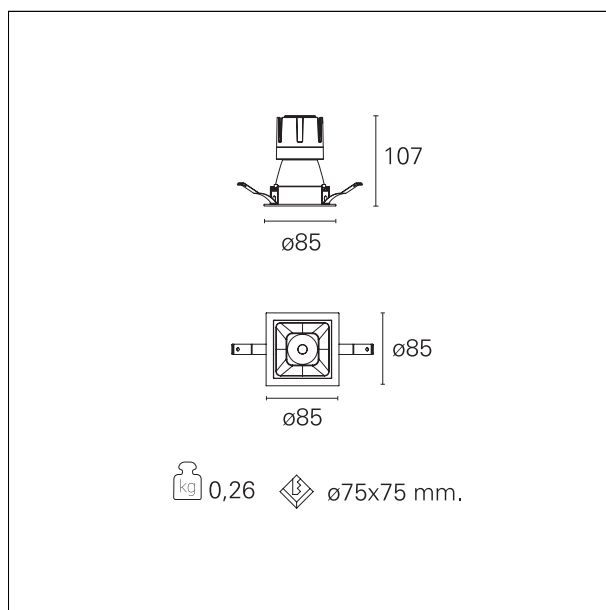

Nemo Comfort - squared

RTL27342 - white ring / matt black reflector - 10 W / 2700 K / CRI > 90

DESCRIZIONE

Nemo Comfort è la soluzione ideale per le installazioni che devono garantire il massimo comfort visivo; grazie al suo cut off a 48° e alla sua gamma di riflettori satinati, la versione Comfort della serie Nemo garantisce il massimo controllo dell'abbagliamento diretto. I moduli illuminanti sono tutti equipaggiati con led di ultima generazione con CRI > 90 e SDCM < 3. I riflettori secondari intercambiabili disponibili in quattro diverse finiture satiniate permettono di caratterizzare esteticamente l'impianto anche successivamente alla prima installazione senza alterare la performance illuminotecnica. Il cavetto di sicurezza in dotazione evita la caduta accidentale e il sistema di connessione al driver di tipo "fast plug" permette un'installazione rapida e sicura.

switch On / Off

CARATTERISTICHE APPARECCHIO

tipo di installazione	Trimmed
materiale	Alluminio
colore	Bianco / Nero Opaco
potenza	10 W
lumen output - emissione diretta	882 lm
lumen output - emissione totale	882 lm
efficacia	88 lm/W
dimensioni	85 x 85 mm.
peso netto	0,26 kg.

RTL27342 - white ring / matt black reflector - 10 W / 2700 K / CRI > 90

IP vano ottico	IP40
IP vano incassato	IP40
IK	IK02

DIMENSIONI FORO D'INCASSO

a x b foro incasso **75 x 75 mm.**

CLASSIFICAZIONE ENERGETICA

RTL27342 - white ring / matt black reflector - 10 W / 2700 K / CRI > 90

ottica	24°
apertura di fascio - diretta	24°
UGR	≤ 17
cut-off	48°

FOTOMETRIA

GARANZIA

periodo **5 years**