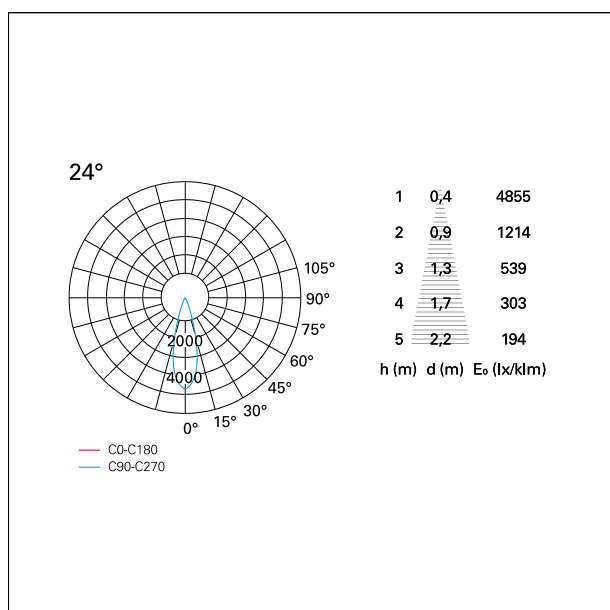

switch On / Off

CARATTERISTICHE APPARECCHIO

tipo di installazione	Trimmed
materiale	Alluminio
colore	Bianco / Nero Opaco
potenza	10 W
lumen output - emissione diretta	882 lm
lumen output - emissione totale	882 lm
efficacia	88 lm/W
dimensioni	85 x 85 mm.
peso netto	0,26 kg.

RTL27342 - white ring / matt black reflector - 10 W / 2700 K / CRI > 90

IP vano ottico	IP40
IP vano incassato	IP40
IK	IK02

DIMENSIONI FORO D'INCASSO

a x b foro incasso **75 x 75 mm.**

CLASSIFICAZIONE ENERGETICA

CARATTERISTICHE DRIVER

tipo di alimentatore	On / Off
fattore di potenza	> 0,5
temperatura di esercizio	-20°C ÷ 45°C

CARATTERISTICHE ILLUMINOTECNICHE

tipo di emissione	Diretta
effetto luminoso	Proiettato

Nemo Comfort - squared

RTL27342 - white ring / matt black reflector - 10 W / 2700 K / CRI > 90

ottica	24°
apertura di fascio - diretta	24°
UGR	≤ 17
cut-off	48°

FOTOMETRIA

GARANZIA

periodo **5 years**