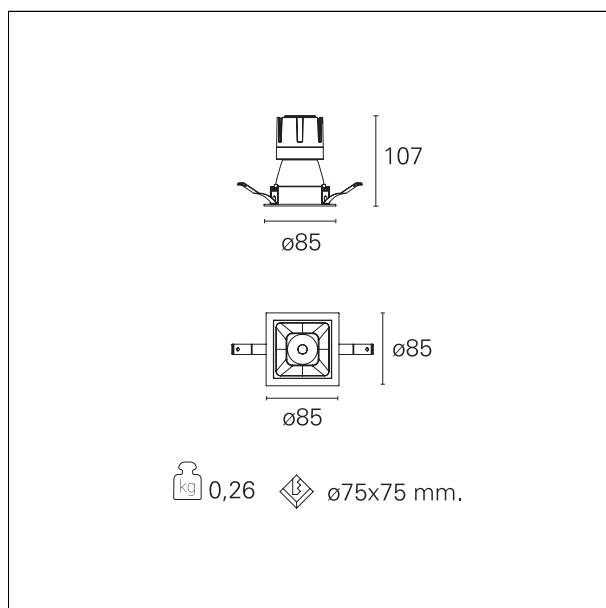

Nemo Comfort - squared

RTL27343DM - white ring / matt black reflector - 10 W / 2700 K / CRI > 90

DESCRIZIONE

Nemo Comfort è la soluzione ideale per le installazioni che devono garantire il massimo comfort visivo; grazie al suo cut off a 48° e alla sua gamma di riflettori satinati, la versione Comfort della serie Nemo garantisce il massimo controllo dell'abbagliamento diretto. I moduli illuminanti sono tutti equipaggiati con led di ultima generazione con CRI > 90 e SDCM < 3. I riflettori secondari intercambiabili disponibili in quattro diverse finiture satiniate permettono di caratterizzare esteticamente l'impianto anche successivamente alla prima installazione senza alterare la performance illuminotecnica. Il cavetto di sicurezza in dotazione evita la caduta accidentale e il sistema di connessione al driver di tipo "fast plug" permette un'installazione rapida e sicura.

switch 1...10V / Push

CARATTERISTICHE APPARECCHIO

tipo di installazione	Trimmed
materiale	Alluminio
colore	Bianco / Nero Opaco
potenza	10 W
lumen output - emissione diretta	879 lm
lumen output - emissione totale	879 lm
efficacia	88 lm/W
dimensioni	85 x 85 mm.
peso netto	0,26 kg.

RTL27343DM - white ring / matt black reflector - 10 W / 2700 K / CRI > 90

IP vano ottico	IP40
IP vano incassato	IP40
IK	IK02

DIMENSIONI FORO D'INCASSO

a x b foro incasso **75 x 75 mm.**

CLASSIFICAZIONE ENERGETICA