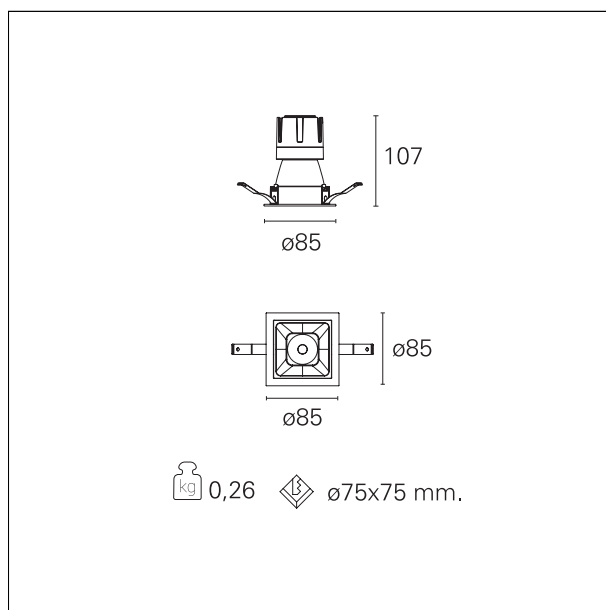

Nemo Comfort - squared

RTL27344DA - white ring / matt black reflector - 10 W / 2700 K / CRI > 90

DESCRIZIONE

Nemo Comfort è la soluzione ideale per le installazioni che devono garantire il massimo comfort visivo; grazie al suo cut off a 48° e alla sua gamma di riflettori satinati, la versione Comfort della serie Nemo garantisce il massimo controllo dell'abbagliamento diretto. I moduli illuminanti sono tutti equipaggiati con led di ultima generazione con CRI > 90 e SDCM < 3. I riflettori secondari intercambiabili disponibili in quattro diverse finiture satiniate permettono di caratterizzare esteticamente l'impianto anche successivamente alla prima installazione senza alterare la performance illuminotecnica. Il cavetto di sicurezza in dotazione evita la caduta accidentale e il sistema di connessione al driver di tipo "fast plug" permette un'installazione rapida e sicura.

switch

DALI

CARATTERISTICHE APPARECCHIO

tipo di installazione	Trimmed
materiale	Alluminio
colore	Bianco / Nero Opaco
potenza	10 W
lumen output - emissione diretta	886 lm
lumen output - emissione totale	886 lm
efficacia	89 lm/W
dimensioni	85 x 85 mm.
peso netto	0,26 kg.

IP vano ottico	IP40
IP vano incassato	IP40
IK	IK02

DIMENSIONI FORO D'INCASSO

a x b foro incasso **75 x 75 mm.**

CLASSIFICAZIONE ENERGETICA

Questo dispositivo è munito di lampade a LED integrate.

Le lampade di questo dispositivo non sono sostituibili.

RTL27344DA - white ring / matt black reflector - 10 W / 2700 K / CRI > 90

ottica	55°
apertura di fascio - diretta	55°
UGR	≤ 17
cut-off	48°

FOTOMETRIA

GARANZIA

periodo **5 years**