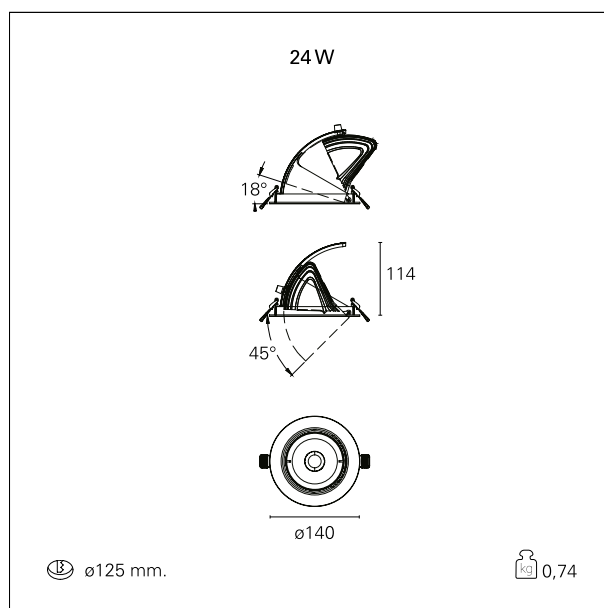

#### CARATTERISTICHE APPARECCHIO

tipo di installazione  
materiale  
colore  
potenza  
lumen output - emissione totale  
efficacia  
diametro  
peso netto

**incassati**  
**alluminio**  
**bianco**  
**24 W**  
**2302 lm**  
**96 lm/W**  
**ø 140 mm.**  
**0,74 kg.**

#### DIMENSIONI FORO D'INCASSO

diametro foro incasso **ø 125 mm.**