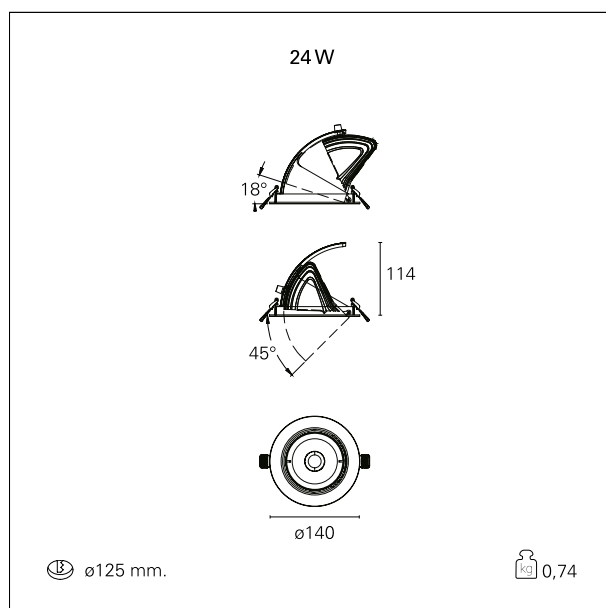

switch

DALI

CARATTERISTICHE APPARECCHIO

tipo di installazione
materiale
colore
potenza
lumen output - emissione totale
efficacia
diametro
peso netto

incassati
alluminio
bianco
24 W
2302 lm
96 lm/W
ø 140 mm.
0,74 kg.