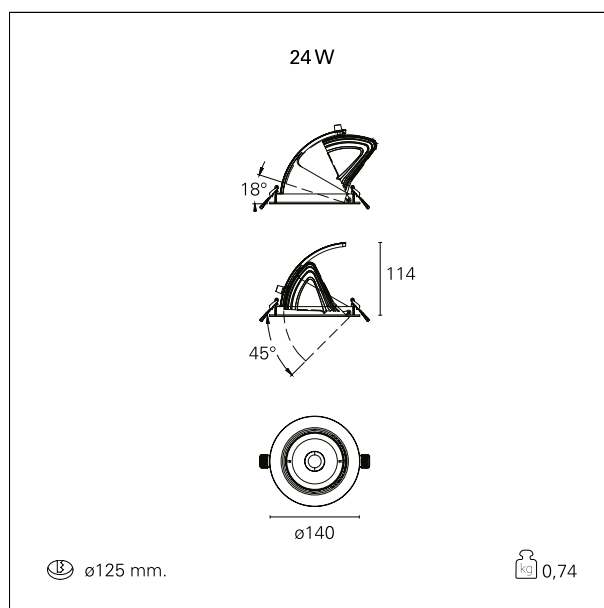

Moby

RTL30204 - 24 W / 4000 K / CRI >90

DESCRIZIONE

I proiettori della serie Moby sono indicati per illuminare le aree espositive degli ambienti commerciali e dei negozi: sono equipaggiati con driver elettronici ad alta efficienza e led CoB ad alta resa cromatica (CRI > 90 e SDCM < 3) per esaltare i colori degli oggetti illuminati grazie ad una luce intensa e brillante. I gruppi ottici sono realizzati con riflettori speculari a faccette progressivamente curve e abbinati a specifiche lenti, per ottenere un elevato rendimento ottico e una perfetta diffusione della luce. I proiettori Moby offrono la possibilità di estrarre il corpo ottico oppure di arretrarlo all'interno del controsoffitto, permettendo così la massima flessibilità e orientabilità nei puntamenti. La connessione con il driver è di tipo "fast plug" e le mollette di fissaggio permettono un'installazione senza utensili.

switch **On÷Off**

CARATTERISTICHE APPARECCHIO

tipo di installazione	incassati
materiale	alluminio
colore	bianco
potenza	24 W
lumen output - emissione totale	2302 lm
efficacia	96 lm/W
diametro	ø 140 mm.
peso netto	0,74 kg.

CARATTERISTICHE ELETTRICHE

alimentazione	220÷240 V
tipo di alimentazione	On÷Off
classe di isolamento	Classe II

CARATTERISTICHE MECCANICHE

Moby

RTL30204 - 24 W / 4000 K / CRI >90

IP apparecchio **IP40**

DIMENSIONI FORO D'INCASSO

FOTOMETRIA

Moby

RTL30204 - 24 W / 4000 K / CRI >90