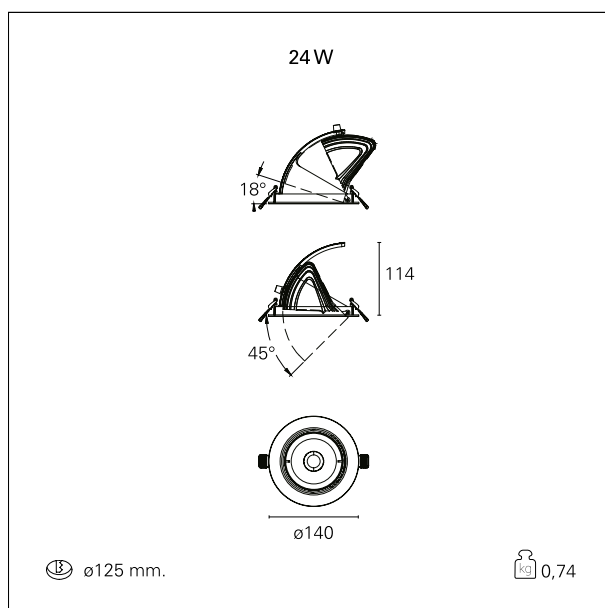

#### CARATTERISTICHE APPARECCHIO

tipo di installazione  
materiale  
colore  
potenza  
lumen output - emissione totale  
efficacia  
diametro  
peso netto

**incassati**  
**alluminio**  
**bianco**  
**24 W**  
**2292 lm**  
**96 lm/W**  
**ø 140 mm.**  
**0,74 kg.**

#### DIMENSIONI FORO D'INCASSO

diametro foro incasso **ø 125 mm.**