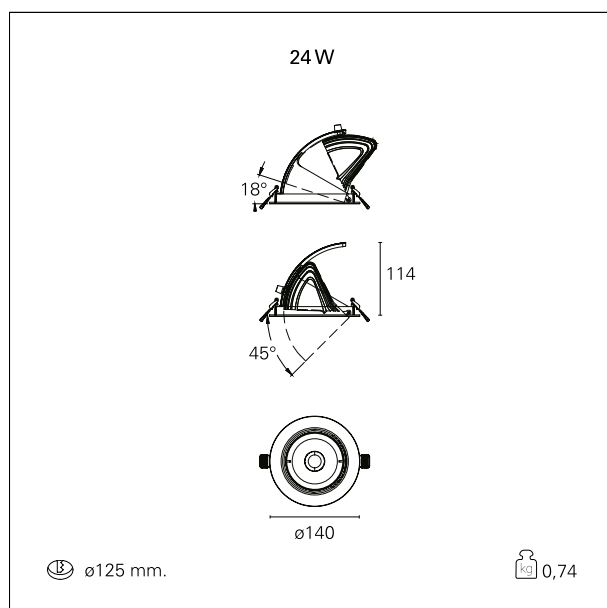

Moby

RTL30205 - 24 W / 3000 K / CRI >90

DESCRIZIONE

I proiettori della serie Moby sono indicati per illuminare le aree espositive degli ambienti commerciali e dei negozi: sono equipaggiati con driver elettronici ad alta efficienza e led CoB ad alta resa cromatica (CRI > 90 e SDCM < 3) per esaltare i colori degli oggetti illuminati grazie ad una luce intensa e brillante. I gruppi ottici sono realizzati con riflettori speculari a faccette progressivamente curve e abbinati a specifiche lenti, per ottenere un elevato rendimento ottico e una perfetta diffusione della luce. I proiettori Moby offrono la possibilità di estrarre il corpo ottico oppure di arretrarlo all'interno del controsoffitto, permettendo così la massima flessibilità e orientabilità nei puntamenti. La connessione con il driver è di tipo "fast plug" e le mollette di fissaggio permettono un'installazione senza utensili.

switch **On÷Off**

CARATTERISTICHE APPARECCHIO

tipo di installazione	incassati
materiale	alluminio
colore	bianco
potenza	24 W
lumen output - emissione totale	2292 lm
efficacia	96 lm/W
diametro	ø 140 mm.
peso netto	0,74 kg.

CARATTERISTICHE ELETTRICHE

alimentazione	220÷240 V
tipo di alimentazione	On÷Off
classe di isolamento	Classe II

CARATTERISTICHE MECCANICHE

Moby

RTL30205 - 24 W / 3000 K / CRI >90

IP apparecchio **IP40**

DIMENSIONI FORO D'INCASSO

FOTOMETRIA

Moby

RTL30205 - 24 W / 3000 K / CRI >90