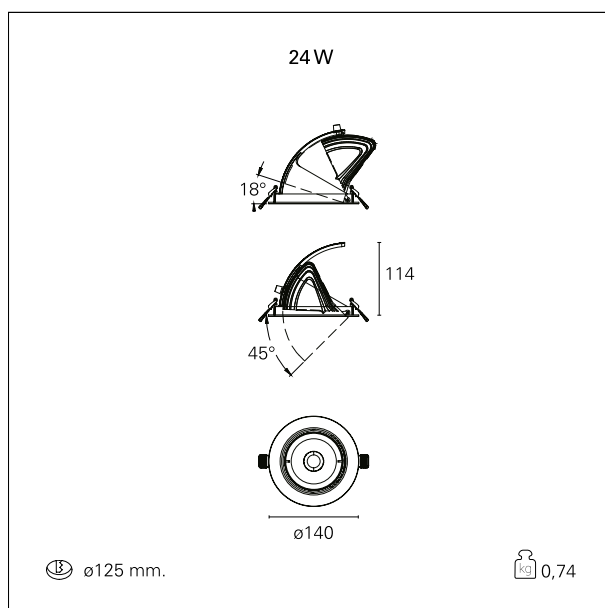

Moby

RTL30206 - 24 W / 4000 K / CRI >90

DESCRIZIONE

I proiettori della serie Moby sono indicati per illuminare le aree espositive degli ambienti commerciali e dei negozi: sono equipaggiati con driver elettronici ad alta efficienza e led CoB ad alta resa cromatica (CRI > 90 e SDCM < 3) per esaltare i colori degli oggetti illuminati grazie ad una luce intensa e brillante. I gruppi ottici sono realizzati con riflettori speculari a faccette progressivamente curve e abbinati a specifiche lenti, per ottenere un elevato rendimento ottico e una perfetta diffusione della luce. I proiettori Moby offrono la possibilità di estrarre il corpo ottico oppure di arretrarlo all'interno del controsoffitto, permettendo così la massima flessibilità e orientabilità nei puntamenti. La connessione con il driver è di tipo "fast plug" e le mollette di fissaggio permettono un'installazione senza utensili.

switch **On÷Off**

CARATTERISTICHE APPARECCHIO

tipo di installazione	incassati
materiale	alluminio
colore	bianco
potenza	24 W
lumen output - emissione totale	2307 lm
efficacia	96 lm/W
diametro	ø 140 mm.
peso netto	0,74 kg.

FOTOMETRIA

Moby

RTL30206 - 24 W / 4000 K / CRI >90