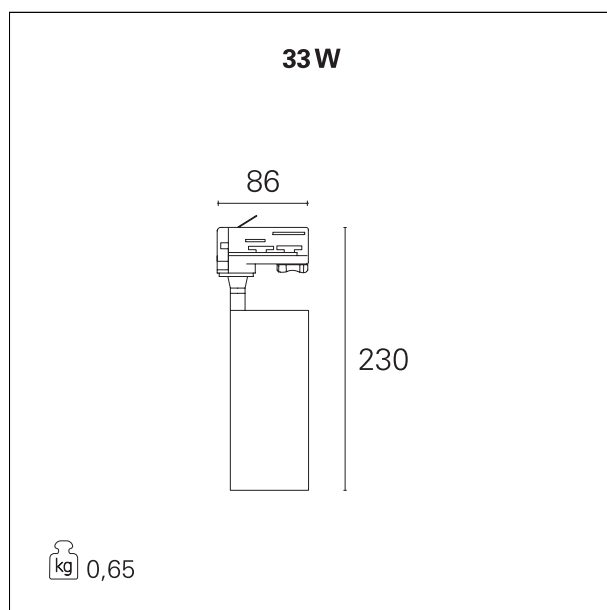

### Slim

**RTL43306** - 33 W - 3100 lumen - 24° - Flood / 33 W / 3000 K / CRI > 90

#### CARATTERISTICHE APPARECCHIO

tipo di installazione  
materiale  
colore  
potenza  
lumen output - emissione totale  
efficacia  
dimensioni  
peso netto

**proiettori da binario**  
**alluminio**  
**nero**  
**33 W**  
**3088 lm**  
**94 lm/W**  
**72 x 242 mm.**  
**0,61 kg.**