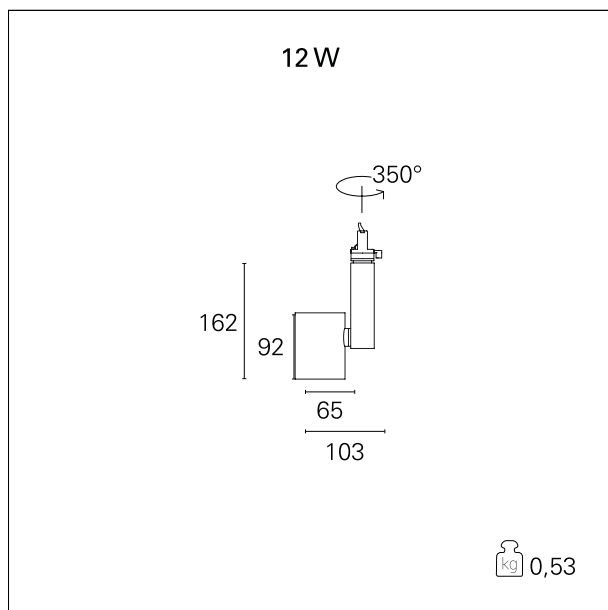

Ska

RTL46101DA - 12 W - 1150 lumen - 15° - Spot / 12 W / 3000 K / CRI > 92

DESCRIZIONE

I proiettori della serie SKA sono particolarmente indicati per l'illuminazione degli ambienti commerciali come i negozi e gli store. Le elevate prestazioni illuminotecniche consentono di illuminare adeguatamente le superfici espositive e gli oggetti esposti. I proiettori della serie Ska sono equipaggiati con driver e led CoB selezionati (prime brand) e le qualità cromatiche della luce (CRI > 90 e SDCM < 3) garantiscono un'ottima resa del colore degli oggetti illuminati. L'emissione della luce è gestita con riflettori ottici intercambiabili ad alto rendimento per ottenere la massima efficienza ottica e la massima flessibilità dell'impianto. Disponibili nelle versioni On / Off e DALI.

switch

DALI

CARATTERISTICHE APPARECCHIO

tipo di installazione
materiale
colore
potenza
lumen output - emissione totale
efficacia
dimensioni
peso netto

proiettori da binario
alluminio
bianco
12 W
1145 lm
95 lm/W
103 x 162 mm.
0,55 kg.

CARATTERISTICHE ELETTRICHE

alimentazione
tipo di alimentazione
classe di isolamento

220÷240 V
DALI
Classe I

CARATTERISTICHE MECCANICHE

IP apparecchio

IP20

Ska

RTL46101DA - 12 W - 1150 lumen - 15° - Spot / 12 W / 3000 K / CRI > 92

CARATTERISTICHE DRIVER

tipo di alimentatore	DALI
temperatura di esercizio	-20°C ÷ 45°C

CARATTERISTICHE ILLUMINOTECNICHE

effetto luminoso	spot
apertura di fascio - diretta	15°
cut-off	32°

FOTOMETRIA