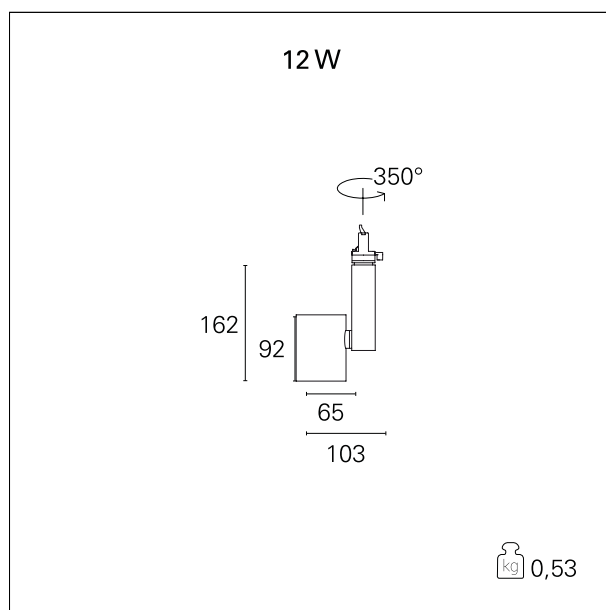

Ska

RTL46101 - 12 W - 1150 lumen - 15° - Spot / 12 W / 3000 K / CRI > 92

DESCRIZIONE

I proiettori della serie SKA sono particolarmente indicati per l'illuminazione degli ambienti commerciali come i negozi e gli store. Le elevate prestazioni illuminotecniche consentono di illuminare adeguatamente le superfici espositive e gli oggetti esposti. I proiettori della serie Ska sono equipaggiati con driver e led CoB selezionati (prime brand) e le qualità cromatiche della luce (CRI > 90 e SDCM < 3) garantiscono un'ottima resa del colore degli oggetti illuminati. L'emissione della luce è gestita con riflettori ottici intercambiabili ad alto rendimento per ottenere la massima efficienza ottica e la massima flessibilità dell'impianto. Disponibili nelle versioni On / Off e DALI.

switch

On:Off

CARATTERISTICHE APPARECCHIO

tipo di installazione
materiale
colore
potenza
lumen output - emissione totale
efficacia
dimensioni
peso netto

proiettori da binario
alluminio
bianco
12 W
1145 lm
95 lm/W
103 x 162 mm.
0,55 kg.

CARATTERISTICHE ELETTRICHE

alimentazione
tipo di alimentazione
classe di isolamento

220÷240 V
On:Off
Classe I

CARATTERISTICHE MECCANICHE

IP apparecchio

IP20

Ska

RTL46101 - 12 W - 1150 lumen - 15° - Spot / 12 W / 3000 K / CRI > 92