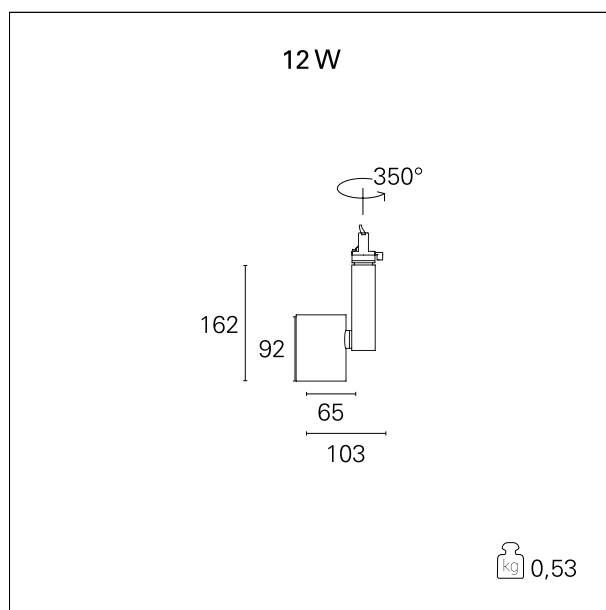

Ska

RTL46103DA - 12 W - 1150 lumen - 15° - Spot / 12 W / 4000 K / CRI > 92

DESCRIZIONE

I proiettori della serie SKA sono particolarmente indicati per l'illuminazione degli ambienti commerciali come i negozi e gli store. Le elevate prestazioni illuminotecniche consentono di illuminare adeguatamente le superfici espositive e gli oggetti esposti. I proiettori della serie Ska sono equipaggiati con driver e led CoB selezionati (prime brand) e le qualità cromatiche della luce (CRI > 90 e SDCM < 3) garantiscono un'ottima resa del colore degli oggetti illuminati. L'emissione della luce è gestita con riflettori ottici intercambiabili ad alto rendimento per ottenere la massima efficienza ottica e la massima flessibilità dell'impianto. Disponibili nelle versioni On / Off e DALI.

switch

DALI

CARATTERISTICHE APPARECCHIO

tipo di installazione	proiettori da binario
materiale	alluminio
colore	bianco
potenza	12 W
lumen output - emissione totale	1160 lm
efficacia	97 lm/W
dimensioni	103 x 162 mm.
peso netto	0,55 kg.

CARATTERISTICHE ELETTRICHE

alimentazione	220÷240 V
tipo di alimentazione	DALI
classe di isolamento	Classe I

CARATTERISTICHE MECCANICHE

IP apparecchio	IP20
----------------	-------------

Ska

RTL46103DA - 12 W - 1150 lumen - 15° - Spot / 12 W / 4000 K / CRI > 92

CARATTERISTICHE DRIVER

tipo di alimentatore	DALI
temperatura di esercizio	-20°C ÷ 45°C

CARATTERISTICHE ILLUMINOTECNICHE

effetto luminoso	spot
apertura di fascio - diretta	15°
cut-off	32°

FOTOMETRIA