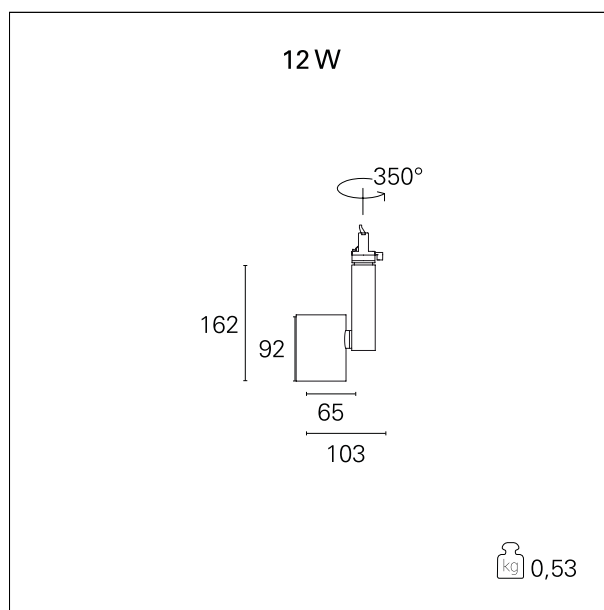

Ska

RTL46104 - 12 W - 1150 lumen - 15° - Spot / 12 W / 4000 K / CRI > 92

DESCRIZIONE

I proiettori della serie SKA sono particolarmente indicati per l'illuminazione degli ambienti commerciali come i negozi e gli store. Le elevate prestazioni illuminotecniche consentono di illuminare adeguatamente le superfici espositive e gli oggetti esposti. I proiettori della serie Ska sono equipaggiati con driver e led CoB selezionati (prime brand) e le qualità cromatiche della luce (CRI > 90 e SDCM < 3) garantiscono un'ottima resa del colore degli oggetti illuminati. L'emissione della luce è gestita con riflettori ottici intercambiabili ad alto rendimento per ottenere la massima efficienza ottica e la massima flessibilità dell'impianto. Disponibili nelle versioni On / Off e DALI.

switch

On:Off

CARATTERISTICHE APPARECCHIO

tipo di installazione	proiettori da binario
materiale	alluminio
colore	nero
potenza	12 W
lumen output - emissione totale	1160 lm
efficacia	97 lm/W
dimensioni	103 x 162 mm.
peso netto	0,55 kg.

CARATTERISTICHE ELETTRICHE

alimentazione	220÷240 V
tipo di alimentazione	On:Off
classe di isolamento	Classe I

CARATTERISTICHE MECCANICHE

IP apparecchio	IP20
----------------	-------------

Ska

RTL46104 - 12 W - 1150 lumen - 15° - Spot / 12 W / 4000 K / CRI > 92