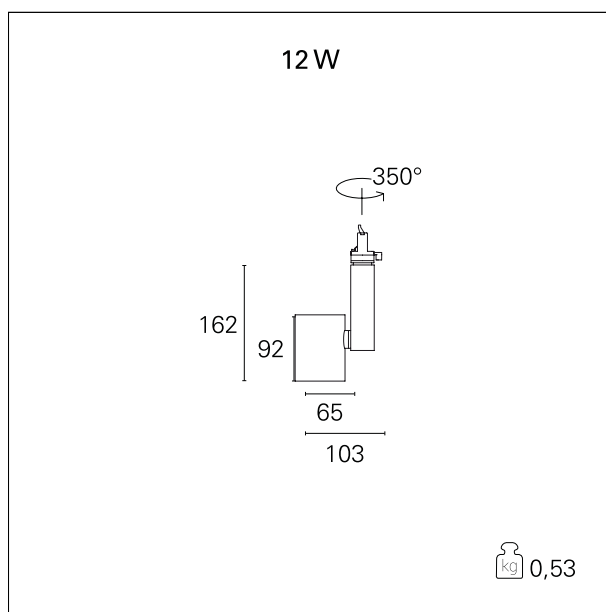

Ska

RTL46105DA - 12 W - 1150 lumen - 36° - Flood / 12 W / 3000 K / CRI > 92

DESCRIZIONE

I proiettori della serie SKA sono particolarmente indicati per l'illuminazione degli ambienti commerciali come i negozi e gli store. Le elevate prestazioni illuminotecniche consentono di illuminare adeguatamente le superfici espositive e gli oggetti esposti. I proiettori della serie Ska sono equipaggiati con driver e led CoB selezionati (prime brand) e le qualità cromatiche della luce (CRI > 90 e SDCM < 3) garantiscono un'ottima resa del colore degli oggetti illuminati. L'emissione della luce è gestita con riflettori ottici intercambiabili ad alto rendimento per ottenere la massima efficienza ottica e la massima flessibilità dell'impianto. Disponibili nelle versioni On / Off e DALI.

switch

DALI

CARATTERISTICHE APPARECCHIO

tipo di installazione
materiale
colore
potenza
lumen output - emissione totale
efficacia
dimensioni
peso netto

proiettori da binario
alluminio
bianco
12 W
1152 lm
96 lm/W
103 x 162 mm.
0,55 kg.

CARATTERISTICHE ELETTRICHE

alimentazione
tipo di alimentazione
classe di isolamento

220÷240 V
DALI
Classe I

CARATTERISTICHE MECCANICHE

IP apparecchio

IP20

Ska

RTL46105DA - 12 W - 1150 lumen - 36° - Flood / 12 W / 3000 K / CRI > 92

CARATTERISTICHE DRIVER

tipo di alimentatore	DALI
temperatura di esercizio	-20°C ÷ 45°C

CARATTERISTICHE ILLUMINOTECNICHE

effetto luminoso	flood
apertura di fascio - diretta	36°
cut-off	32°

Ska

RTL46105DA - 12 W - 1150 lumen - 36° - Flood / 12 W / 3000 K / CRI > 92