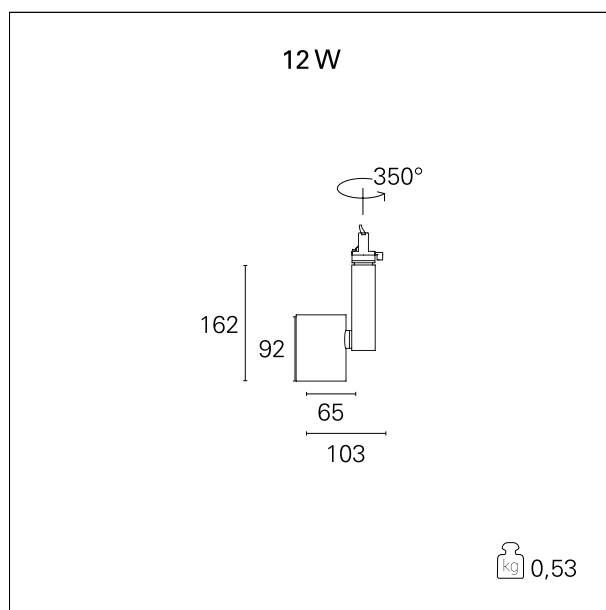

Ska

RTL46105 - 12 W - 1150 lumen - 36° - Flood / 12 W / 3000 K / CRI > 92

DESCRIZIONE

I proiettori della serie SKA sono particolarmente indicati per l'illuminazione degli ambienti commerciali come i negozi e gli store. Le elevate prestazioni illuminotecniche consentono di illuminare adeguatamente le superfici espositive e gli oggetti esposti. I proiettori della serie Ska sono equipaggiati con driver e led CoB selezionati (prime brand) e le qualità cromatiche della luce (CRI > 90 e SDCM < 3) garantiscono un'ottima resa del colore degli oggetti illuminati. L'emissione della luce è gestita con riflettori ottici intercambiabili ad alto rendimento per ottenere la massima efficienza ottica e la massima flessibilità dell'impianto. Disponibili nelle versioni On / Off e DALI.

switch

On:Off

CARATTERISTICHE APPARECCHIO

tipo di installazione	proiettori da binario
materiale	alluminio
colore	bianco
potenza	12 W
lumen output - emissione totale	1152 lm
efficacia	96 lm/W
dimensioni	103 x 162 mm.
peso netto	0,55 kg.

CARATTERISTICHE ELETTRICHE

alimentazione	220÷240 V
tipo di alimentazione	On:Off
classe di isolamento	Classe I

CARATTERISTICHE MECCANICHE

IP apparecchio	IP20
----------------	-------------

Ska

RTL46105 - 12 W - 1150 lumen - 36° - Flood / 12 W / 3000 K / CRI > 92

CARATTERISTICHE DRIVER

tipo di alimentatore	On÷Off
temperatura di esercizio	-20°C ÷ 45°C

CARATTERISTICHE ILLUMINOTECNICHE

effetto luminoso	flood
apertura di fascio - diretta	36°
cut-off	32°

Ska

RTL46105 - 12 W - 1150 lumen - 36° - Flood / 12 W / 3000 K / CRI > 92