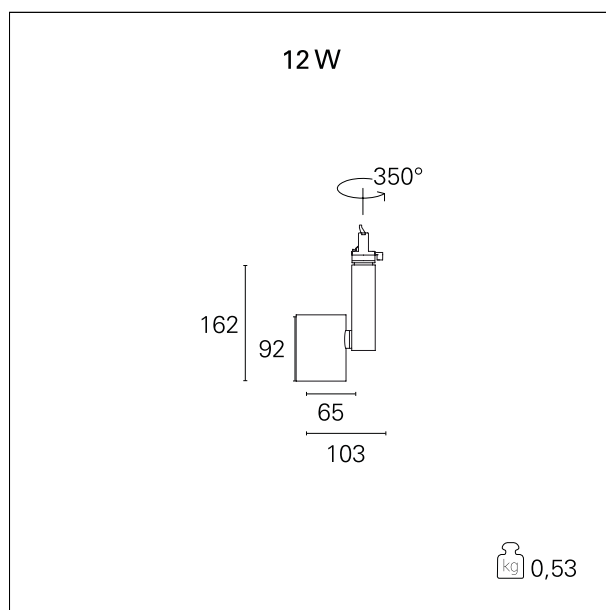

### Ska

**RTL46106DA** - 12 W - 1150 lumen - 36° - Flood / 12 W / 3000 K / CRI > 92

#### CARATTERISTICHE APPARECCHIO

tipo di installazione	<b>proiettori da binario</b>
materiale	<b>alluminio</b>
colore	<b>nero</b>
potenza	<b>12 W</b>
lumen output - emissione totale	<b>1152 lm</b>
efficacia	<b>96 lm/W</b>
dimensioni	<b>103 x 162 mm.</b>
peso netto	<b>0,55 kg.</b>