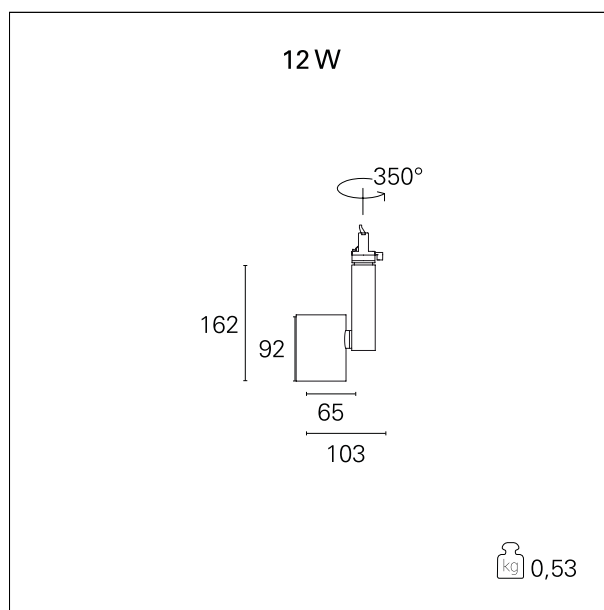

Ska

RTL46106 - 12 W - 1150 lumen - 36° - Flood / 12 W / 3000 K / CRI > 92

DESCRIZIONE

I proiettori della serie SKA sono particolarmente indicati per l'illuminazione degli ambienti commerciali come i negozi e gli store. Le elevate prestazioni illuminotecniche consentono di illuminare adeguatamente le superfici espositive e gli oggetti esposti. I proiettori della serie Ska sono equipaggiati con driver e led CoB selezionati (prime brand) e le qualità cromatiche della luce (CRI > 90 e SDCM < 3) garantiscono un'ottima resa del colore degli oggetti illuminati. L'emissione della luce è gestita con riflettori ottici intercambiabili ad alto rendimento per ottenere la massima efficienza ottica e la massima flessibilità dell'impianto. Disponibili nelle versioni On / Off e DALI.

switch

On:Off

CARATTERISTICHE APPARECCHIO

tipo di installazione	proiettori da binario
materiale	alluminio
colore	nero
potenza	12 W
lumen output - emissione totale	1152 lm
efficacia	96 lm/W
dimensioni	103 x 162 mm.
peso netto	0,55 kg.

CARATTERISTICHE ELETTRICHE

alimentazione	220÷240 V
tipo di alimentazione	On:Off
classe di isolamento	Classe I

CARATTERISTICHE MECCANICHE

IP apparecchio	IP20
----------------	-------------

Ska

RTL46106 - 12 W - 1150 lumen - 36° - Flood / 12 W / 3000 K / CRI > 92