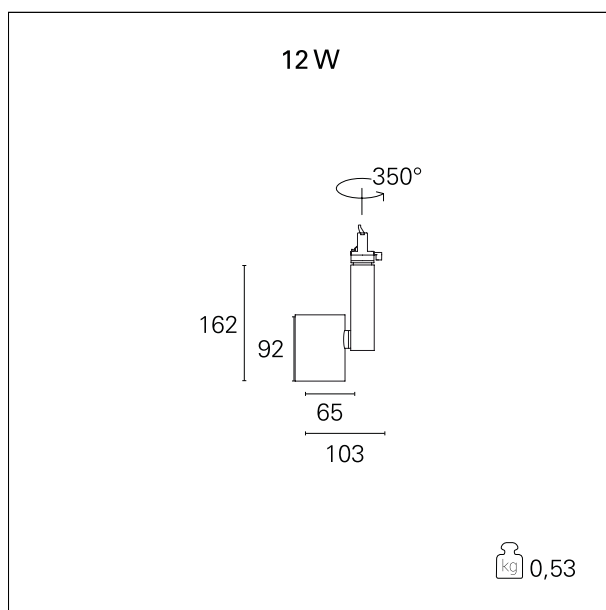

Ska

RTL46107DA - 12 W - 1150 lumen - 36° - Flood / 12 W / 4000 K / CRI > 92

DESCRIZIONE

I proiettori della serie SKA sono particolarmente indicati per l'illuminazione degli ambienti commerciali come i negozi e gli store. Le elevate prestazioni illuminotecniche consentono di illuminare adeguatamente le superfici espositive e gli oggetti esposti. I proiettori della serie Ska sono equipaggiati con driver e led CoB selezionati (prime brand) e le qualità cromatiche della luce (CRI > 90 e SDCM < 3) garantiscono un'ottima resa del colore degli oggetti illuminati. L'emissione della luce è gestita con riflettori ottici intercambiabili ad alto rendimento per ottenere la massima efficienza ottica e la massima flessibilità dell'impianto. Disponibili nelle versioni On / Off e DALI.

switch

DALI

CARATTERISTICHE APPARECCHIO

tipo di installazione	proiettori da binario
materiale	alluminio
colore	bianco
potenza	12 W
lumen output - emissione totale	1165 lm
efficacia	97 lm/W
dimensioni	103 x 162 mm.
peso netto	0,55 kg.

CARATTERISTICHE ELETTRICHE

alimentazione	220÷240 V
tipo di alimentazione	DALI
classe di isolamento	Classe I

CARATTERISTICHE MECCANICHE

IP apparecchio	IP20
----------------	-------------

Ska

RTL46107DA - 12 W - 1150 lumen - 36° - Flood / 12 W / 4000 K / CRI > 92

CARATTERISTICHE DRIVER

tipo di alimentatore	DALI
temperatura di esercizio	-20°C ÷ 45°C

CARATTERISTICHE ILLUMINOTECNICHE

effetto luminoso	flood
apertura di fascio - diretta	36°
cut-off	32°

Ska

RTL46107DA - 12 W - 1150 lumen - 36° - Flood / 12 W / 4000 K / CRI > 92