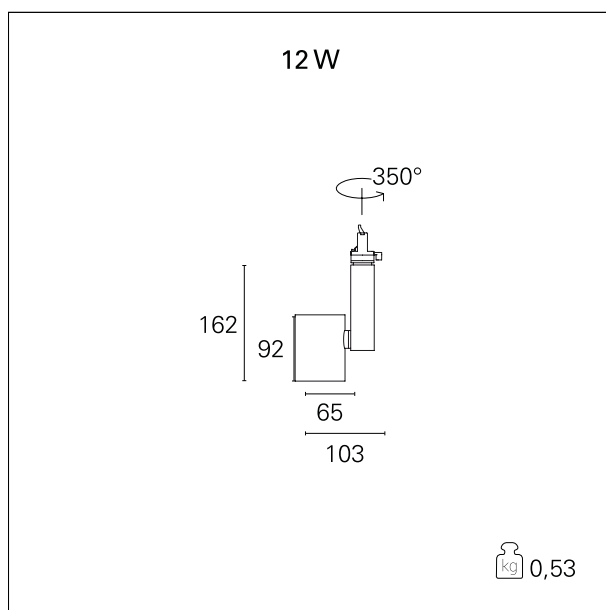

Ska

RTL46107 - 12 W - 1150 lumen - 36° - Flood / 12 W / 4000 K / CRI > 92

DESCRIZIONE

I proiettori della serie SKA sono particolarmente indicati per l'illuminazione degli ambienti commerciali come i negozi e gli store. Le elevate prestazioni illuminotecniche consentono di illuminare adeguatamente le superfici espositive e gli oggetti esposti. I proiettori della serie Ska sono equipaggiati con driver e led CoB selezionati (prime brand) e le qualità cromatiche della luce (CRI > 90 e SDCM < 3) garantiscono un'ottima resa del colore degli oggetti illuminati. L'emissione della luce è gestita con riflettori ottici intercambiabili ad alto rendimento per ottenere la massima efficienza ottica e la massima flessibilità dell'impianto. Disponibili nelle versioni On / Off e DALI.

switch **On:Off**

CARATTERISTICHE APPARECCHIO

tipo di installazione	proiettori da binario
materiale	alluminio
colore	bianco
potenza	12 W
lumen output - emissione totale	1165 lm
efficacia	97 lm/W
dimensioni	103 x 162 mm.
peso netto	0,55 kg.

CARATTERISTICHE ELETTRICHE

alimentazione	220÷240 V
tipo di alimentazione	On:Off
classe di isolamento	Classe I

CARATTERISTICHE MECCANICHE

IP apparecchio	IP20
----------------	-------------

Ska

RTL46107 - 12 W - 1150 lumen - 36° - Flood / 12 W / 4000 K / CRI > 92

CARATTERISTICHE DRIVER

tipo di alimentatore	On÷Off
temperatura di esercizio	-20°C ÷ 45°C

CARATTERISTICHE ILLUMINOTECNICHE

effetto luminoso	flood
apertura di fascio - diretta	36°
cut-off	32°

Ska

RTL46107 - 12 W - 1150 lumen - 36° - Flood / 12 W / 4000 K / CRI > 92