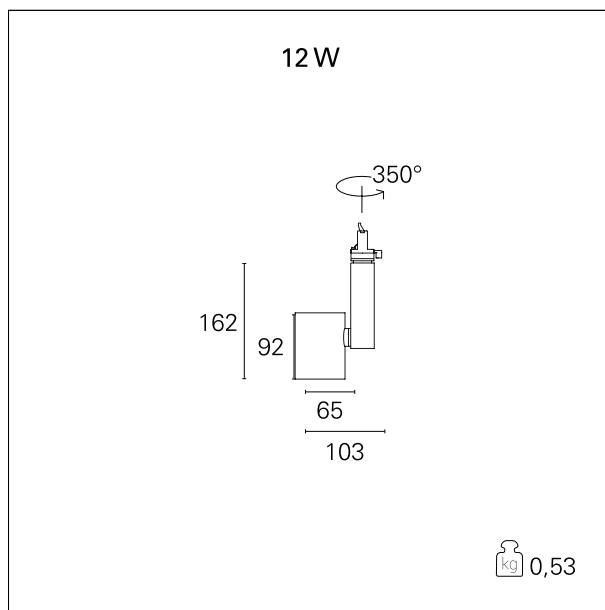

Ska

RTL46108DA - 12 W - 1150 lumen - 36° - Flood / 12 W / 4000 K / CRI > 92

DESCRIZIONE

I proiettori della serie SKA sono particolarmente indicati per l'illuminazione degli ambienti commerciali come i negozi e gli store. Le elevate prestazioni illuminotecniche consentono di illuminare adeguatamente le superfici espositive e gli oggetti esposti. I proiettori della serie Ska sono equipaggiati con driver e led CoB selezionati (prime brand) e le qualità cromatiche della luce (CRI > 90 e SDCM < 3) garantiscono un'ottima resa del colore degli oggetti illuminati. L'emissione della luce è gestita con riflettori ottici intercambiabili ad alto rendimento per ottenere la massima efficienza ottica e la massima flessibilità dell'impianto. Disponibili nelle versioni On / Off e DALI.

switch

DALI

CARATTERISTICHE APPARECCHIO

tipo di installazione	proiettori da binario
materiale	alluminio
colore	nero
potenza	12 W
lumen output - emissione totale	1165 lm
efficacia	97 lm/W
dimensioni	103 x 162 mm.
peso netto	0,55 kg.

CARATTERISTICHE ELETTRICHE

alimentazione	220÷240 V
tipo di alimentazione	DALI
classe di isolamento	Classe I

CARATTERISTICHE MECCANICHE

IP apparecchio	IP20
----------------	-------------

Ska

RTL46108DA - 12 W - 1150 lumen - 36° - Flood / 12 W / 4000 K / CRI > 92

CARATTERISTICHE DRIVER

tipo di alimentatore	DALI
temperatura di esercizio	-20°C ÷ 45°C

CARATTERISTICHE ILLUMINOTECNICHE

effetto luminoso	flood
apertura di fascio - diretta	36°
cut-off	32°

Ska

RTL46108DA - 12 W - 1150 lumen - 36° - Flood / 12 W / 4000 K / CRI > 92