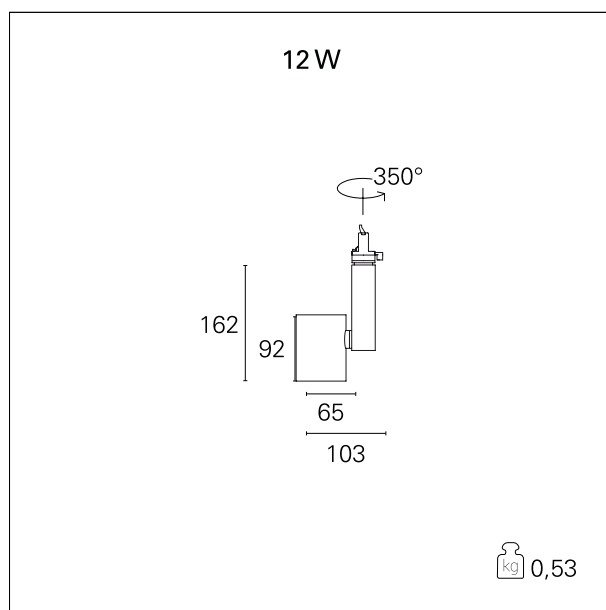

### Ska

**RTL46108** - 12 W - 1150 lumen - 36° - Flood / 12 W / 4000 K / CRI > 92

#### CARATTERISTICHE APPARECCHIO

tipo di installazione	<b>proiettori da binario</b>
materiale	<b>alluminio</b>
colore	<b>nero</b>
potenza	<b>12 W</b>
lumen output - emissione totale	<b>1165 lm</b>
efficacia	<b>97 lm/W</b>
dimensioni	<b>103 x 162 mm.</b>
peso netto	<b>0,55 kg.</b>