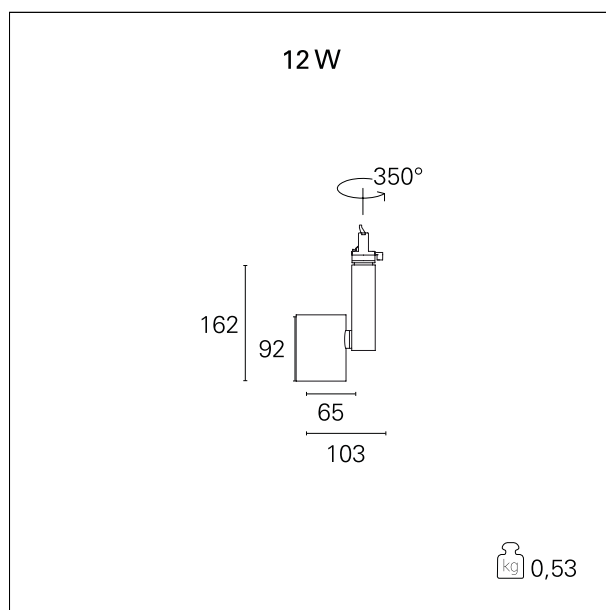

### Ska

**RTL46109DA** - 12 W - 1150 lumen - 60° - Wide / 12 W / 3000 K / CRI > 92

#### CARATTERISTICHE APPARECCHIO

tipo di installazione	<b>proiettori da binario</b>
materiale	<b>alluminio</b>
colore	<b>bianco</b>
potenza	<b>12 W</b>
lumen output - emissione totale	<b>1160 lm</b>
efficacia	<b>97 lm/W</b>
dimensioni	<b>103 x 162 mm.</b>
peso netto	<b>0,55 kg.</b>