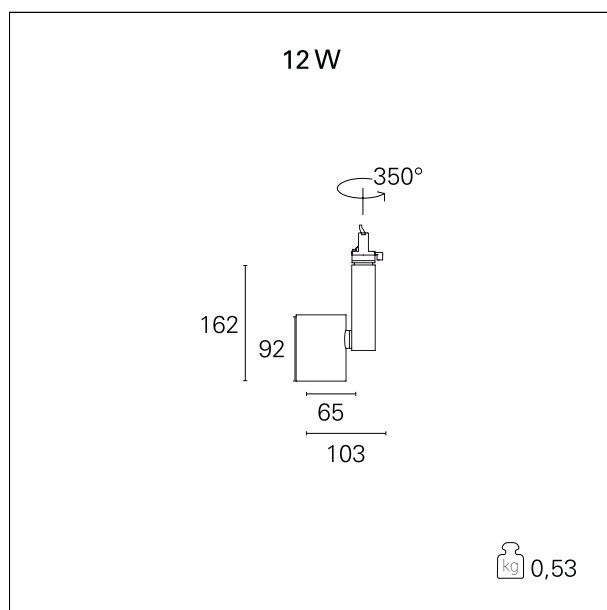

Ska

RTL46111 - 12 W - 1150 lumen - 60° - Wide / 12 W / 4000 K / CRI > 92

DESCRIZIONE

I proiettori della serie SKA sono particolarmente indicati per l'illuminazione degli ambienti commerciali come i negozi e gli store. Le elevate prestazioni illuminotecniche consentono di illuminare adeguatamente le superfici espositive e gli oggetti esposti. I proiettori della serie Ska sono equipaggiati con driver e led CoB selezionati (prime brand) e le qualità cromatiche della luce (CRI > 90 e SDCM < 3) garantiscono un'ottima resa del colore degli oggetti illuminati. L'emissione della luce è gestita con riflettori ottici intercambiabili ad alto rendimento per ottenere la massima efficienza ottica e la massima flessibilità dell'impianto. Disponibili nelle versioni On / Off e DALI.

switch

On:Off

CARATTERISTICHE APPARECCHIO

tipo di installazione	proiettori da binario
materiale	alluminio
colore	bianco
potenza	12 W
lumen output - emissione totale	1185 lm
efficacia	99 lm/W
dimensioni	103 x 162 mm.
peso netto	0,55 kg.

CARATTERISTICHE ELETTRICHE

alimentazione	220÷240 V
tipo di alimentazione	On:Off
classe di isolamento	Classe I

CARATTERISTICHE MECCANICHE

IP apparecchio	IP20
----------------	-------------

Ska

RTL46111 - 12 W - 1150 lumen - 60° - Wide / 12 W / 4000 K / CRI > 92

CARATTERISTICHE DRIVER

tipo di alimentatore	On÷Off
temperatura di esercizio	-20°C ÷ 45°C

CARATTERISTICHE ILLUMINOTECNICHE

effetto luminoso	wide
apertura di fascio - diretta	60°
cut-off	32°

Ska

RTL46111 - 12 W - 1150 lumen - 60° - Wide / 12 W / 4000 K / CRI > 92