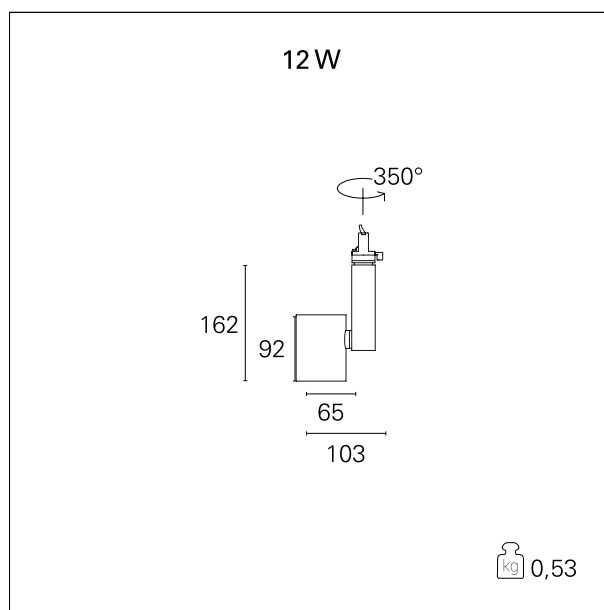

Ska

RTL46112DA - 12 W - 1150 lumen - 60° - Wide / 12 W / 4000 K / CRI > 92

DESCRIZIONE

I proiettori della serie SKA sono particolarmente indicati per l'illuminazione degli ambienti commerciali come i negozi e gli store. Le elevate prestazioni illuminotecniche consentono di illuminare adeguatamente le superfici espositive e gli oggetti esposti. I proiettori della serie Ska sono equipaggiati con driver e led CoB selezionati (prime brand) e le qualità cromatiche della luce (CRI > 90 e SDCM < 3) garantiscono un'ottima resa del colore degli oggetti illuminati. L'emissione della luce è gestita con riflettori ottici intercambiabili ad alto rendimento per ottenere la massima efficienza ottica e la massima flessibilità dell'impianto. Disponibili nelle versioni On / Off e DALI.

switch

DALI

CARATTERISTICHE APPARECCHIO

tipo di installazione	proiettori da binario
materiale	alluminio
colore	nero
potenza	12 W
lumen output - emissione totale	1174 lm
efficacia	98 lm/W
dimensioni	103 x 162 mm.
peso netto	0,55 kg.

CARATTERISTICHE ELETTRICHE

alimentazione	220÷240 V
tipo di alimentazione	DALI
classe di isolamento	Classe I

CARATTERISTICHE MECCANICHE

IP apparecchio	IP20
----------------	-------------

Ska

RTL46112DA - 12 W - 1150 lumen - 60° - Wide / 12 W / 4000 K / CRI > 92

CARATTERISTICHE DRIVER

tipo di alimentatore	DALI
temperatura di esercizio	-20°C ÷ 45°C

CARATTERISTICHE ILLUMINOTECNICHE

effetto luminoso	wide
apertura di fascio - diretta	60°
cut-off	32°

Ska

RTL46112DA - 12 W - 1150 lumen - 60° - Wide / 12 W / 4000 K / CRI > 92