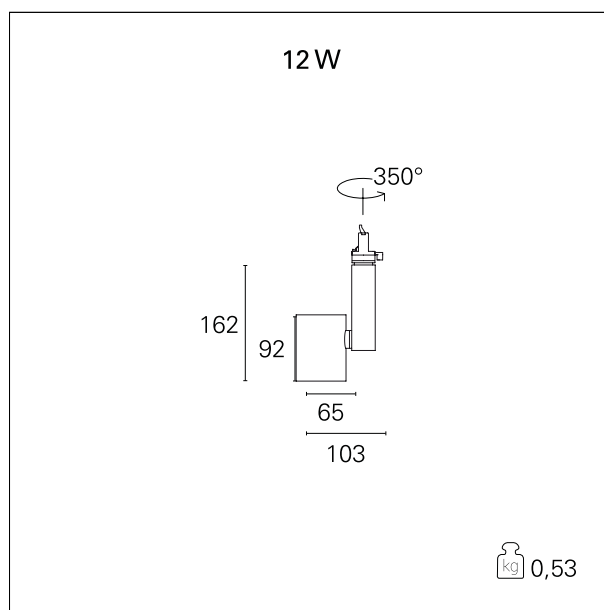

Ska

RTL46112 - 12 W - 1150 lumen - 60° - Wide / 12 W / 4000 K / CRI > 92

DESCRIZIONE

I proiettori della serie SKA sono particolarmente indicati per l'illuminazione degli ambienti commerciali come i negozi e gli store. Le elevate prestazioni illuminotecniche consentono di illuminare adeguatamente le superfici espositive e gli oggetti esposti. I proiettori della serie Ska sono equipaggiati con driver e led CoB selezionati (prime brand) e le qualità cromatiche della luce (CRI > 90 e SDCM < 3) garantiscono un'ottima resa del colore degli oggetti illuminati. L'emissione della luce è gestita con riflettori ottici intercambiabili ad alto rendimento per ottenere la massima efficienza ottica e la massima flessibilità dell'impianto. Disponibili nelle versioni On / Off e DALI.

switch

On:Off

CARATTERISTICHE APPARECCHIO

tipo di installazione	proiettori da binario
materiale	alluminio
colore	nero
potenza	12 W
lumen output - emissione totale	1185 lm
efficacia	99 lm/W
dimensioni	103 x 162 mm.
peso netto	0,55 kg.

CARATTERISTICHE ELETTRICHE

alimentazione	220÷240 V
tipo di alimentazione	On:Off
classe di isolamento	Classe I

CARATTERISTICHE MECCANICHE

IP apparecchio	IP20
----------------	-------------

Ska

RTL46112 - 12 W - 1150 lumen - 60° - Wide / 12 W / 4000 K / CRI > 92

CARATTERISTICHE DRIVER

tipo di alimentatore	On÷Off
temperatura di esercizio	-20°C ÷ 45°C

CARATTERISTICHE ILLUMINOTECNICHE

effetto luminoso	wide
apertura di fascio - diretta	60°
cut-off	32°

Ska

RTL46112 - 12 W - 1150 lumen - 60° - Wide / 12 W / 4000 K / CRI > 92