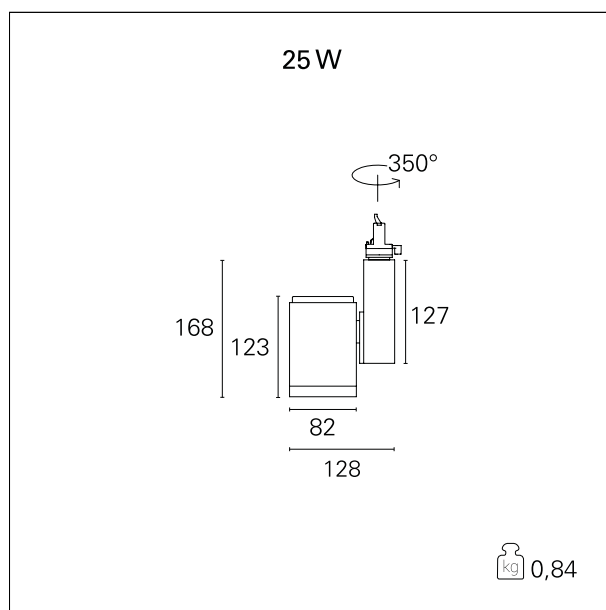

Ska

RTL46201DA - 25 W - 2400 lmen - 15° - Spot / 25 W / 3000 K / CRI > 92

DESCRIZIONE

I proiettori della serie SKA sono particolarmente indicati per l'illuminazione degli ambienti commerciali come i negozi e gli store. Le elevate prestazioni illuminotecniche consentono di illuminare adeguatamente le superfici espositive e gli oggetti esposti. I proiettori della serie Ska sono equipaggiati con driver e led CoB selezionati (prime brand) e le qualità cromatiche della luce (CRI > 90 e SDCM < 3) garantiscono un'ottima resa del colore degli oggetti illuminati. L'emissione della luce è gestita con riflettori ottici intercambiabili ad alto rendimento per ottenere la massima efficienza ottica e la massima flessibilità dell'impianto. Disponibili nelle versioni On / Off e DALI.

switch

DALI

CARATTERISTICHE APPARECCHIO

tipo di installazione
materiale
colore
potenza
lumen output - emissione totale
efficacia
dimensioni
peso netto

proiettori da binario
alluminio
bianco
25 W
2380 lm
95 lm/W
128 x 168 mm.
0,85 kg.

CARATTERISTICHE ELETTRICHE

alimentazione
tipo di alimentazione
classe di isolamento

220÷240 V
DALI
Classe I

CARATTERISTICHE MECCANICHE

IP apparecchio

IP20

Ska

RTL46201DA - 25 W - 2400 lmen - 15° - Spot / 25 W / 3000 K / CRI > 92