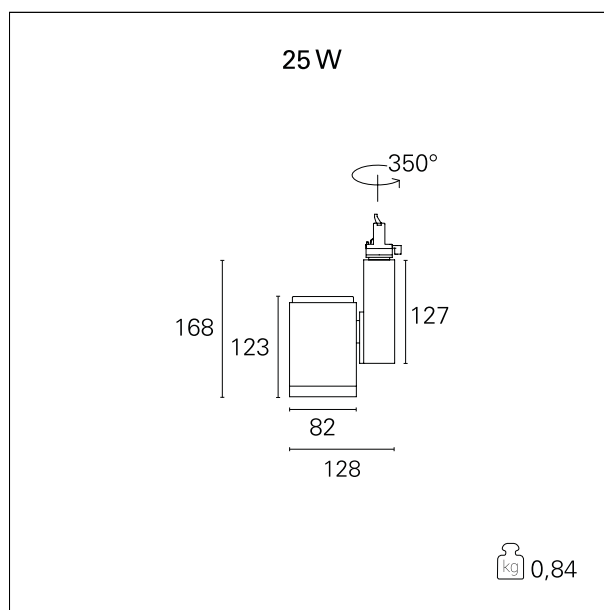

Ska

RTL46202DA - 25 W - 2400 lmen - 15° - Spot / 25 W / 3000 K / CRI > 92

DESCRIZIONE

I proiettori della serie SKA sono particolarmente indicati per l'illuminazione degli ambienti commerciali come i negozi e gli store. Le elevate prestazioni illuminotecniche consentono di illuminare adeguatamente le superfici espositive e gli oggetti esposti. I proiettori della serie Ska sono equipaggiati con driver e led CoB selezionati (prime brand) e la qualità cromatiche della luce (CRI > 90 e SDCM < 3) garantiscono un'ottima resa del colore degli oggetti illuminati. L'emissione della luce è gestita con riflettori ottici intercambiabili ad alto rendimento per ottenere la massima efficienza ottica e la massima flessibilità dell'impianto. Disponibili nelle versioni On / Off e DALI.

switch

DALI

CARATTERISTICHE APPARECCHIO

tipo di installazione
materiale
colore
potenza
lumen output - emissione totale
efficacia
dimensioni
peso netto

proiettori da binario
alluminio
nero
25 W
2380 lm
95 lm/W
128 x 168 mm.
0,85 kg.

CARATTERISTICHE ELETTRICHE

alimentazione
tipo di alimentazione
classe di isolamento

220÷240 V
DALI
Classe I

CARATTERISTICHE MECCANICHE

IP apparecchio

IP20

Ska

RTL46202DA - 25 W - 2400 lmen - 15° - Spot / 25 W / 3000 K / CRI > 92

CARATTERISTICHE DRIVER

tipo di alimentatore	DALI
temperatura di esercizio	-20°C ÷ 45°C

CARATTERISTICHE ILLUMINOTECNICHE

effetto luminoso	spot
apertura di fascio - diretta	15°
cut-off	32°

Ska

RTL46202DA - 25 W - 2400 lmen - 15° - Spot / 25 W / 3000 K / CRI > 92