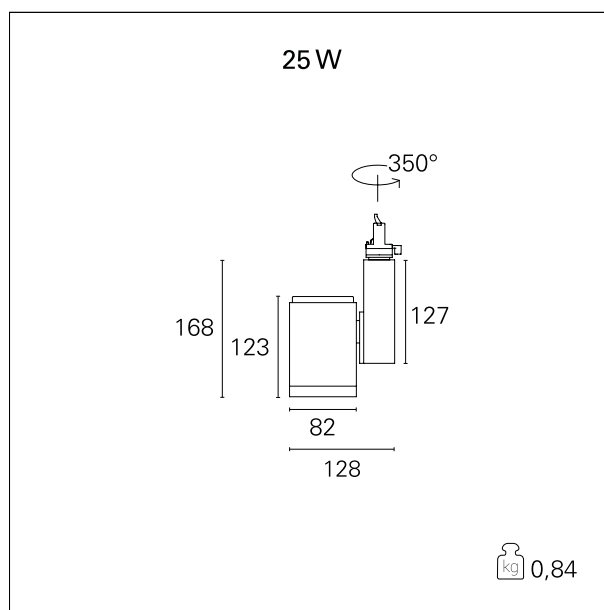

Ska

RTL46202 - 25 W - 2400 lmen - 15° - Spot / 25 W / 3000 K / CRI > 92

DESCRIZIONE

I proiettori della serie SKA sono particolarmente indicati per l'illuminazione degli ambienti commerciali come i negozi e gli store. Le elevate prestazioni illuminotecniche consentono di illuminare adeguatamente le superfici espositive e gli oggetti esposti. I proiettori della serie Ska sono equipaggiati con driver e led CoB selezionati (prime brand) e le qualità cromatiche della luce (CRI > 90 e SDCM < 3) garantiscono un'ottima resa del colore degli oggetti illuminati. L'emissione della luce è gestita con riflettori ottici intercambiabili ad alto rendimento per ottenere la massima efficienza ottica e la massima flessibilità dell'impianto. Disponibili nelle versioni On / Off e DALI.

switch **On:Off**

CARATTERISTICHE APPARECCHIO

tipo di installazione	proiettori da binario
materiale	alluminio
colore	nero
potenza	25 W
lumen output - emissione totale	2380 lm
efficacia	95 lm/W
dimensioni	128 x 168 mm.
peso netto	0,85 kg.

CARATTERISTICHE ELETTRICHE

alimentazione	220÷240 V
tipo di alimentazione	On:Off
classe di isolamento	Classe I

CARATTERISTICHE MECCANICHE

IP apparecchio	IP20
----------------	-------------

Ska

RTL46202 - 25 W - 2400 lmen - 15° - Spot / 25 W / 3000 K / CRI > 92

CARATTERISTICHE DRIVER

tipo di alimentatore	On÷Off
temperatura di esercizio	-20°C ÷ 45°C

CARATTERISTICHE ILLUMINOTECNICHE

effetto luminoso	spot
apertura di fascio - diretta	15°
cut-off	32°

Ska

RTL46202 - 25 W - 2400 lmen - 15° - Spot / 25 W / 3000 K / CRI > 92