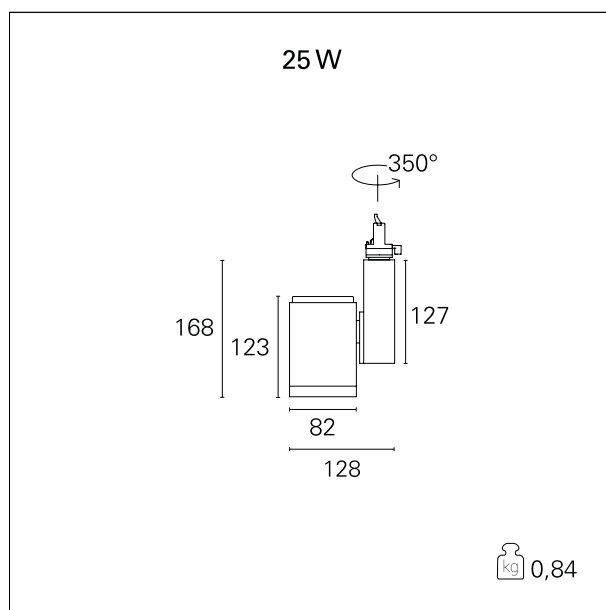

Ska

RTL46203DA - 25 W - 2400 lmen - 15° - Spot / 25 W / 4000 K / CRI > 92

DESCRIZIONE

I proiettori della serie SKA sono particolarmente indicati per l'illuminazione degli ambienti commerciali come i negozi e gli store. Le elevate prestazioni illuminotecniche consentono di illuminare adeguatamente le superfici espositive e gli oggetti esposti. I proiettori della serie Ska sono equipaggiati con driver e led CoB selezionati (prime brand) e le qualità cromatiche della luce (CRI > 90 e SDCM < 3) garantiscono un'ottima resa del colore degli oggetti illuminati. L'emissione della luce è gestita con riflettori ottici intercambiabili ad alto rendimento per ottenere la massima efficienza ottica e la massima flessibilità dell'impianto. Disponibili nelle versioni On / Off e DALI.

switch

DALI

CARATTERISTICHE APPARECCHIO

tipo di installazione
materiale
colore
potenza
lumen output - emissione totale
efficacia
dimensioni
peso netto

proiettori da binario
alluminio
bianco
25 W
2450 lm
98 lm/W
128 x 168 mm.
0,85 kg.

CARATTERISTICHE ELETTRICHE

alimentazione
tipo di alimentazione
classe di isolamento

220÷240 V
DALI
Classe I

CARATTERISTICHE MECCANICHE

IP apparecchio

IP20

Ska

RTL46203DA - 25 W - 2400 lmen - 15° - Spot / 25 W / 4000 K / CRI > 92