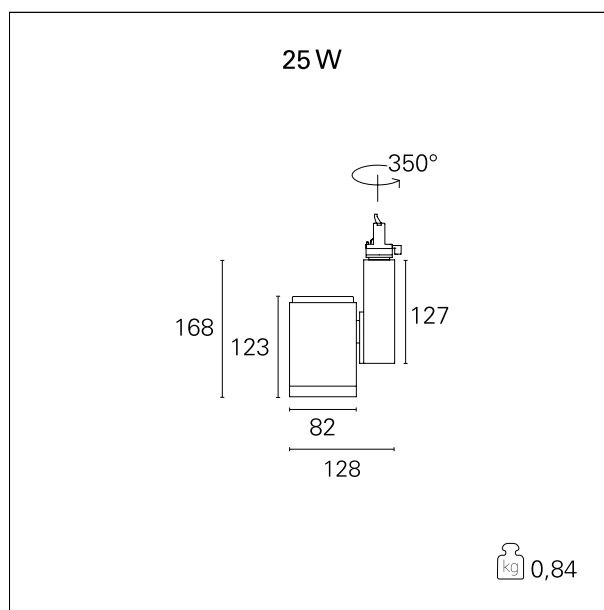

Ska

RTL46205DA - 25 W - 2400 lmen - 36° - Flood / 25 W / 3000 K / CRI > 92

DESCRIZIONE

I proiettori della serie SKA sono particolarmente indicati per l'illuminazione degli ambienti commerciali come i negozi e gli store. Le elevate prestazioni illuminotecniche consentono di illuminare adeguatamente le superfici espositive e gli oggetti esposti. I proiettori della serie Ska sono equipaggiati con driver e led CoB selezionati (prime brand) e le qualità cromatiche della luce (CRI > 90 e SDCM < 3) garantiscono un'ottima resa del colore degli oggetti illuminati. L'emissione della luce è gestita con riflettori ottici intercambiabili ad alto rendimento per ottenere la massima efficienza ottica e la massima flessibilità dell'impianto. Disponibili nelle versioni On / Off e DALI.

switch

DALI

CARATTERISTICHE APPARECCHIO

tipo di installazione
materiale
colore
potenza
lumen output - emissione totale
efficacia
dimensioni
peso netto

proiettori da binario
alluminio
bianco
25 W
2395 lm
96 lm/W
128 x 168 mm.
0,85 kg.

CARATTERISTICHE ELETTRICHE

alimentazione
tipo di alimentazione
classe di isolamento

220÷240 V
DALI
Classe I

CARATTERISTICHE MECCANICHE

IP apparecchio

IP20

Ska

RTL46205DA - 25 W - 2400 lmen - 36° - Flood / 25 W / 3000 K / CRI > 92

CARATTERISTICHE DRIVER

tipo di alimentatore	DALI
temperatura di esercizio	-20°C ÷ 45°C

CARATTERISTICHE ILLUMINOTECNICHE

effetto luminoso	flood
apertura di fascio - diretta	36°
cut-off	32°

Ska

RTL46205DA - 25 W - 2400 lmen - 36° - Flood / 25 W / 3000 K / CRI > 92