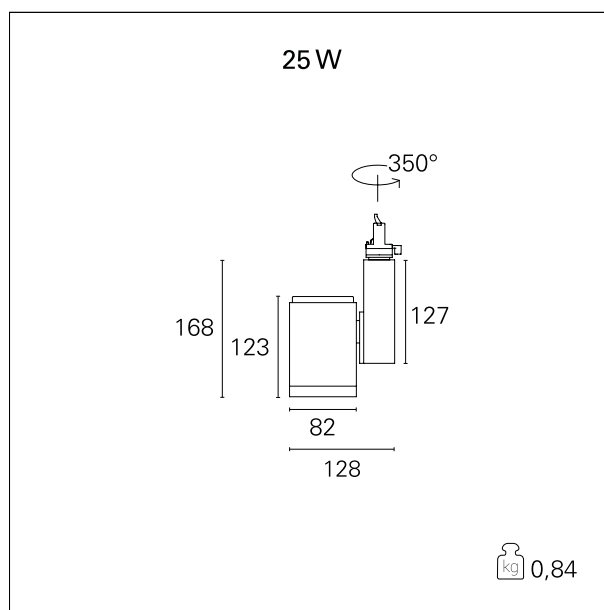

Ska

RTL46205 - 25 W - 2400 lmen - 36° - Flood / 25 W / 3000 K / CRI > 92

DESCRIZIONE

I proiettori della serie SKA sono particolarmente indicati per l'illuminazione degli ambienti commerciali come i negozi e gli store. Le elevate prestazioni illuminotecniche consentono di illuminare adeguatamente le superfici espositive e gli oggetti esposti. I proiettori della serie Ska sono equipaggiati con driver e led CoB selezionati (prime brand) e le qualità cromatiche della luce (CRI > 90 e SDCM < 3) garantiscono un'ottima resa del colore degli oggetti illuminati. L'emissione della luce è gestita con riflettori ottici intercambiabili ad alto rendimento per ottenere la massima efficienza ottica e la massima flessibilità dell'impianto. Disponibili nelle versioni On / Off e DALI.

switch **On÷Off**

CARATTERISTICHE APPARECCHIO

tipo di installazione	proiettori da binario
materiale	alluminio
colore	bianco
potenza	25 W
lumen output - emissione totale	2395 lm
efficacia	96 lm/W
dimensioni	128 x 168 mm.
peso netto	0,85 kg.

CARATTERISTICHE ELETTRICHE

alimentazione	220÷240 V
tipo di alimentazione	On÷Off
classe di isolamento	Classe I

CARATTERISTICHE MECCANICHE

IP apparecchio	IP20
----------------	-------------

Ska

RTL46205 - 25 W - 2400 lmen - 36° - Flood / 25 W / 3000 K / CRI > 92

CARATTERISTICHE DRIVER

tipo di alimentatore	On÷Off
temperatura di esercizio	-20°C ÷ 45°C

CARATTERISTICHE ILLUMINOTECNICHE

effetto luminoso	flood
apertura di fascio - diretta	36°
cut-off	32°

Ska

RTL46205 - 25 W - 2400 lmen - 36° - Flood / 25 W / 3000 K / CRI > 92