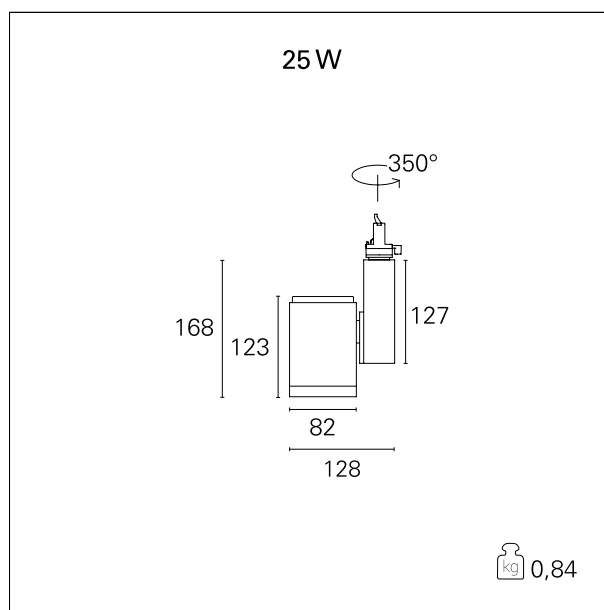

Ska

RTL46206 - 25 W - 2400 lmen - 36° - Flood / 25 W / 3000 K / CRI > 92

DESCRIZIONE

I proiettori della serie SKA sono particolarmente indicati per l'illuminazione degli ambienti commerciali come i negozi e gli store. Le elevate prestazioni illuminotecniche consentono di illuminare adeguatamente le superfici espositive e gli oggetti esposti. I proiettori della serie Ska sono equipaggiati con driver e led CoB selezionati (prime brand) e le qualità cromatiche della luce (CRI > 90 e SDCM < 3) garantiscono un'ottima resa del colore degli oggetti illuminati. L'emissione della luce è gestita con riflettori ottici intercambiabili ad alto rendimento per ottenere la massima efficienza ottica e la massima flessibilità dell'impianto. Disponibili nelle versioni On / Off e DALI.

switch **On÷Off**

CARATTERISTICHE APPARECCHIO

tipo di installazione	proiettori da binario
materiale	alluminio
colore	nero
potenza	25 W
lumen output - emissione totale	2395 lm
efficacia	96 lm/W
dimensioni	128 x 168 mm.
peso netto	0,85 kg.

CARATTERISTICHE ELETTRICHE

alimentazione	220÷240 V
tipo di alimentazione	On÷Off
classe di isolamento	Classe I

CARATTERISTICHE MECCANICHE

IP apparecchio	IP20
----------------	-------------

Ska

RTL46206 - 25 W - 2400 lmen - 36° - Flood / 25 W / 3000 K / CRI > 92

CARATTERISTICHE DRIVER

tipo di alimentatore	On÷Off
temperatura di esercizio	-20°C ÷ 45°C

CARATTERISTICHE ILLUMINOTECNICHE

effetto luminoso	flood
apertura di fascio - diretta	36°
cut-off	32°

Ska

RTL46206 - 25 W - 2400 lmen - 36° - Flood / 25 W / 3000 K / CRI > 92