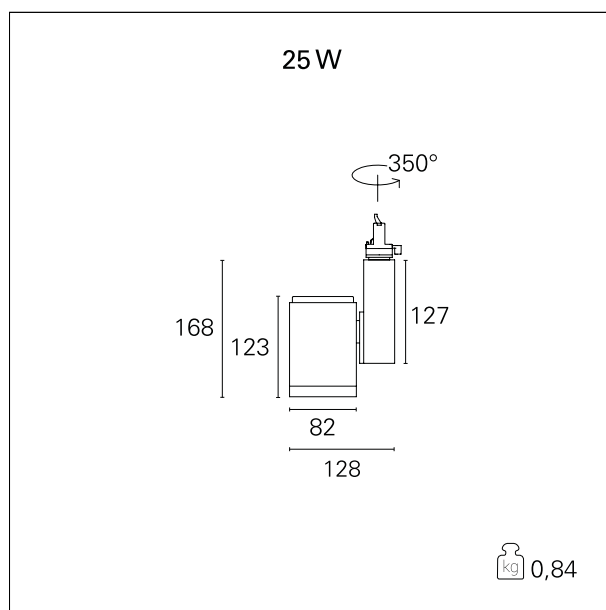

#### CARATTERISTICHE APPARECCHIO

tipo di installazione  
materiale  
colore  
potenza  
lumen output - emissione totale  
efficacia  
dimensioni  
peso netto

**proiettori da binario**  
**alluminio**  
**bianco**  
**25 W**  
**2450 lm**  
**98 lm/W**  
**128 x 168 mm.**  
**0,85 kg.**