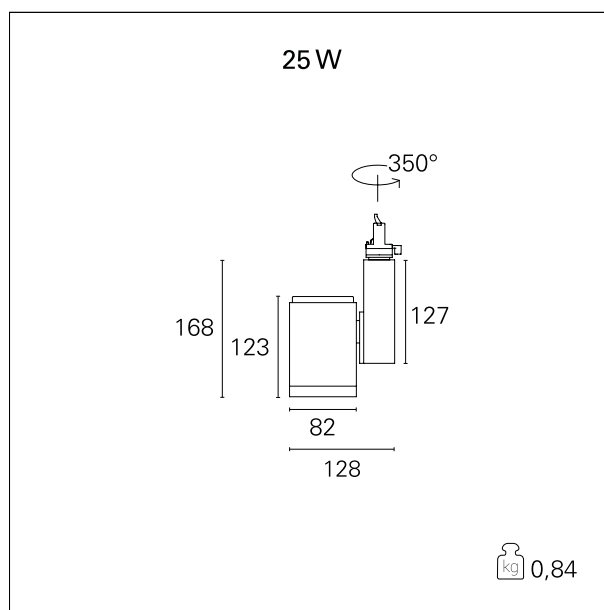

Ska

RTL46208 - 25 W - 2400 lmen - 36° - Flood / 25 W / 4000 K / CRI > 92

DESCRIZIONE

I proiettori della serie SKA sono particolarmente indicati per l'illuminazione degli ambienti commerciali come i negozi e gli store. Le elevate prestazioni illuminotecniche consentono di illuminare adeguatamente le superfici espositive e gli oggetti esposti. I proiettori della serie Ska sono equipaggiati con driver e led CoB selezionati (prime brand) e la qualità cromatiche della luce (CRI > 90 e SDCM < 3) garantiscono un'ottima resa del colore degli oggetti illuminati. L'emissione della luce è gestita con riflettori ottici intercambiabili ad alto rendimento per ottenere la massima efficienza ottica e la massima flessibilità dell'impianto. Disponibili nelle versioni On / Off e DALI.

switch **On÷Off**

CARATTERISTICHE APPARECCHIO

tipo di installazione	proiettori da binario
materiale	alluminio
colore	nero
potenza	25 W
lumen output - emissione totale	2365 lm
efficacia	95 lm/W
dimensioni	128 x 168 mm.
peso netto	0,85 kg.

CARATTERISTICHE ELETTRICHE

alimentazione	220÷240 V
tipo di alimentazione	On÷Off
classe di isolamento	Classe I

CARATTERISTICHE MECCANICHE

IP apparecchio	IP20
----------------	-------------

Ska

RTL46208 - 25 W - 2400 lmen - 36° - Flood / 25 W / 4000 K / CRI > 92

CARATTERISTICHE DRIVER

tipo di alimentatore	On÷Off
temperatura di esercizio	-20°C ÷ 45°C

CARATTERISTICHE ILLUMINOTECNICHE

effetto luminoso	flood
apertura di fascio - diretta	36°
cut-off	32°

Ska

RTL46208 - 25 W - 2400 lmen - 36° - Flood / 25 W / 4000 K / CRI > 92